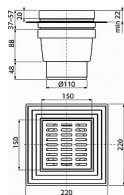

Alcadrain APV11 podlahová vpust' 150x150/110 - přímá

» Koupelny a WC » Sifony, vpusti, lapače, podlahové žlaby, napouštěcí/vypouštěcí ventily

[Alcadrain](#)

Balení	8,0000
Množství skladem	1,00
Kód produktu	8087
EAN	8594045937183

Podlahová vpust' 150x150/110 mm přímá, mřížka šedá, límec 2. úrovně izolace, vodní zápachová uzávěra
Průtok s vtokovou mřížkou 79,2 l/min
Zápachová uzávěra vodní 51 mm
Odolnost zápachové uzávěry proti tlaku 480 Pa
Odpadní potrubí průměr 110 mm
Celková stavební výška 173 - 193 mm
Pro vnitřní prostory, kde se předpokládá časté využívání spojené s pravidelným odtokem vody do vpusti (koupelny)
Pro odvodnění v úrovni podlahy
Pro bezbariérový přístup
Vysokokapacitní vpust'
Plastová mřížka 145x145x5 mm
Výškově upravitelné hrdlo 37-57 mm
Límec 2. úrovně izolace k napojení hydroizolační vrstvy pod dlažbou
Přímé napojení na odpad Ø110 mm
Vodní zápachová uzávěra brání pronikání zápachu z kanalizace
Materiál: polypropylen odolný proti mechanickému, chemickému a tepelnému poškození
ČSN EN 1253

Dostupnost: 1,00 ks

Parametry zboží

Výrobce Alcadrain