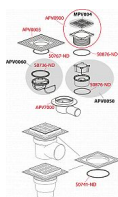

# Alcadrain APV11 podlahová vpust' 150x150/110 - přímá

» Koupelny a WC » Sifony, vpusti, lapače, podlahové žlaby, napouštěcí/vypouštěcí ventily

[Alcadrain](#)

Balení	8,0000
Množství skladem	1,00
Kód produktu	8087
EAN	8594045937183

Podlahová vpust' 150x150/110 mm přímá, mřížka šedá, límec 2. úrovně izolace, vodní zápachová uzávěra  
Průtok s vtokovou mřížkou 79,2 l/min  
Zápachová uzávěra vodní 51 mm  
Odolnost zápachové uzávěry proti tlaku 480 Pa  
Odpadní potrubí průměr 110 mm  
Celková stavební výška 173 - 193 mm  
Pro vnitřní prostory, kde se předpokládá časté využívání spojené s pravidelným odtokem vody do vpusti (koupelny)  
Pro odvodnění v úrovni podlahy  
Pro bezbariérový přístup  
Vysokokapacitní vpust'  
Plastová mřížka 145x145x5 mm  
Výškově upravitelné hrdlo 37-57 mm  
Límec 2. úrovně izolace k napojení hydroizolační vrstvy pod dlažbou  
Přímé napojení na odpad Ø110 mm  
Vodní zápachová uzávěra brání pronikání zápachu z kanalizace  
Materiál: polypropylen odolný proti mechanickému, chemickému a tepelnému poškození  
ČSN EN 1253