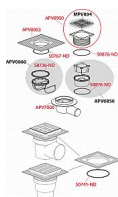

Alcadrain APV11 podlahová vpust' 150x150/110 - přímá

» Koupelny a WC » Sifony, vpusti, lapače, podlahové žlaby, napouštěcí/vypouštěcí ventily

[Alcadrain](#)

Balení	8,0000
Množství skladem	2,00
Rezervováno	1,00
Kód produktu	8087
EAN	8594045937183

Podlahová vpust' 150x150/110 mm přímá, mřížka šedá, límec 2. úrovně izolace, vodní zápachová uzávěra

Průtok s vtokovou mřížkou 79,2 l/min

Zápachová uzávěra vodní 51 mm

Odolnost zápachové uzávěry proti tlaku 480 Pa

Odpadní potrubí průměr 110 mm

Celková stavební výška 173 - 193 mm

Pro vnitřní prostory, kde se předpokládá časté využívání spojené s pravidelným odtokem vody do vpusti (koupelny)

Pro odvodnění v úrovni podlahy

Pro bezbariérový přístup

Vysokokapacitní vpust'

Plastová mřížka 145x145x5 mm

Výškově upravitelné hrdlo 37-57 mm

Límec 2. úrovně izolace k napojení hydroizolační vrstvy pod dlažbou

Přímé napojení na odpad Ø110 mm