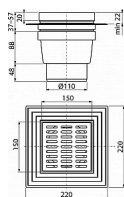

Alcadrain APV11 podlahová vpust' 150x150/110 - přímá

» Koupelny a WC » Sifony, vpusti, lapače, podlahové žlaby, napouštěcí/vypouštěcí ventily

[Alcadrain](#)

Balení	8,0000
Množství skladem	2,00
Rezervováno	1,00
Kód produktu	8087
EAN	8594045937183

Podlahová vpust' 150x150/110 mm přímá, mřížka šedá, límec 2. úrovně izolace, vodní zápachová uzávěra

Průtok s vtokovou mřížkou 79,2 l/min

Zápachová uzávěra vodní 51 mm

Odolnost zápachové uzávěry proti tlaku 480 Pa

Odpadní potrubí průměr 110 mm

Celková stavební výška 173 - 193 mm

Pro vnitřní prostory, kde se předpokládá časté využívání spojené s pravidelným odtokem vody do vpusti (koupelny)

Pro odvodnění v úrovni podlahy

Pro bezbariérový přístup

Vysokokapacitní vpust'

Plastová mřížka 145x145x5 mm

Výškově upravitelné hrdlo 37-57 mm

Límec 2. úrovně izolace k napojení hydroizolační vrstvy pod dlažbou

Přímé napojení na odpad Ø110 mm

Vodní zápachová uzávěra brání pronikání zápachu z kanalizace

Materiál: polypropylen odolný proti mechanickému, chemickému a tepelnému poškození

ČSN EN 1253

Dostupnost:

Parametry zboží

1,00 ks

Výrobce

Alcadrain