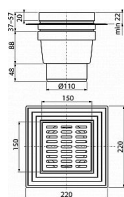

# Alcadrain APV11 podlahová vpust' 150x150/110 - přímá

» Koupelny a WC » Sifony, vpusti, lapače, podlahové žlaby, napouštěcí/vypouštěcí ventily

[Alcadrain](#)

Balení	8,0000
Množství skladem	1,00
Kód produktu	8087
EAN	8594045937183

Podlahová vpust' 150x150/110 mm přímá, mřížka šedá, límec 2. úrovně izolace, vodní zápachová uzávěra  
Průtok s vtokovou mřížkou 79,2 l/min  
Zápachová uzávěra vodní 51 mm  
Odolnost zápachové uzávěry proti tlaku 480 Pa  
Odpadní potrubí průměr 110 mm  
Celková stavební výška 173 - 193 mm  
Pro vnitřní prostory, kde se předpokládá časté využívání spojené s pravidelným odtokem vody do vpusti (koupelny)  
Pro odvodnění v úrovni podlahy  
Pro bezbariérový přístup  
Vysokokapacitní vpust'  
Plastová mřížka 145x145x5 mm  
Výškově upravitelné hrdlo 37-57 mm  
Límec 2. úrovně izolace k napojení hydroizolační vrstvy pod dlažbou  
Přímé napojení na odpad Ø110 mm  
Vodní zápachová uzávěra brání pronikání zápachu z kanalizace  
Materiál: polypropylen odolný proti mechanickému, chemickému a tepelnému poškození  
ČSN EN 1253