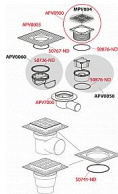

Alcadrain APV11 podlahová vpust' 150x150/110 - přímá

» Koupelny a WC » Sifony, vpusti, lapače, podlahové žlaby, napouštěcí/vypouštěcí ventily

[Alcadrain](#)

Balení	8,0000
Množství skladem	1,00
Kód produktu	8087
EAN	8594045937183

Podlahová vpust' 150x150/110 mm přímá, mřížka šedá, límec 2. úrovně izolace, vodní zápachová uzávěra
Průtok s vtokovou mřížkou 79,2 l/min
Zápachová uzávěra vodní 51 mm
Odolnost zápachové uzávěry proti tlaku 480 Pa
Odpadní potrubí průměr 110 mm
Celková stavební výška 173 - 193 mm
Pro vnitřní prostory, kde se předpokládá časté využívání spojené s pravidelným odtokem vody do vpusti (koupelny)
Pro odvodnění v úrovni podlahy
Pro bezbariérový přístup
Vysokokapacitní vpust'
Plastová mřížka 145x145x5 mm
Výškově upravitelné hrdlo 37-57 mm
Límec 2. úrovně izolace k napojení hydroizolační vrstvy pod dlažbou
Přímé napojení na odpad Ø110 mm
Vodní zápachová uzávěra brání pronikání zápachu z kanalizace
Materiál: polypropylen odolný proti mechanickému, chemickému a tepelnému poškození
ČSN EN 1253