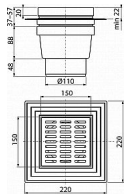

Alcadrain APV11 podlahová vpust' 150x150/110 - přímá

» Koupelny a WC » Sifony, vpusti, lapače, podlahové žlaby, napouštěcí/vypouštěcí ventily

[Alcadrain](#)

Balení	8,0000
Množství skladem	1,00
Kód produktu	8087
EAN	8594045937183

Podlahová vpust' 150x150/110 mm přímá, mřížka šedá, límec 2. úrovně izolace, vodní zápachová uzávěra
Průtok s vtokovou mřížkou 79,2 l/min
Zápachová uzávěra vodní 51 mm
Odolnost zápachové uzávěry proti tlaku 480 Pa
Odpadní potrubí průměr 110 mm
Celková stavební výška 173 - 193 mm
Pro vnitřní prostory, kde se předpokládá časté využívání spojené s pravidelným odtokem vody do vpusti (koupelny)
Pro odvodnění v úrovni podlahy
Pro bezbariérový přístup
Vysokokapacitní vpust'
Plastová mřížka 145x145x5 mm
Výškově upravitelné hrdlo 37-57 mm
Límec 2. úrovně izolace k napojení hydroizolační vrstvy pod dlažbou
Přímé napojení na odpad Ø110 mm
Vodní zápachová uzávěra brání pronikání zápachu z kanalizace
Materiál: polypropylen odolný proti mechanickému, chemickému a tepelnému poškození
ČSN EN 1253