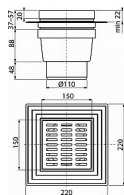

Alcadrain APV11 podlahová vpust' 150x150/110 - přímá

» Koupelny a WC » Sifony, vpusti, lapače, podlahové žlaby, napouštěcí/vypouštěcí ventily

[Alcadrain](#)

Balení	8,0000
Množství skladem	1,00
Kód produktu	8087
EAN	8594045937183

Podlahová vpust' 150x150/110 mm přímá, mřížka šedá, límec 2. úrovně izolace, vodní zápachová uzávěra
Průtok s vtokovou mřížkou 79,2 l/min
Zápachová uzávěra vodní 51 mm
Odolnost zápachové uzávěry proti tlaku 480 Pa
Odpadní potrubí průměr 110 mm
Celková stavební výška 173 - 193 mm
Pro vnitřní prostory, kde se předpokládá časté využívání spojené s pravidelným odtokem vody do vpusti (koupelny)
Pro odvodnění v úrovni podlahy
Pro bezbariérový přístup
Vysokokapacitní vpust'
Plastová mřížka 145x145x5 mm
Výškově upravitelné hrdlo 37-57 mm
Límec 2. úrovně izolace k napojení hydroizolační vrstvy pod dlažbou
Přímé napojení na odpad Ø110 mm
Vodní zápachová uzávěra brání pronikání zápachu z kanalizace
Materiál: polypropylen odolný proti mechanickému, chemickému a tepelnému poškození
ČSN EN 1253