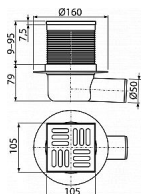

Alcadrain APV1 podlahová vpust' 105x105/50 - boční - nerez

» Koupelny a WC » Sifony, vpusti, lapače, podlahové žlaby, napouštěcí/vypouštěcí ventily

[Alcadrain](#)

Balení	20,0000
Množství skladem	40,00
Rezervováno	25,00
Kód produktu	4565
EAN	8595580520502

Podlahová vpust' 105x105/50 mm boční, mřížka nerez, vodní zápachová uzávěra
Průtok s vtokovou mřížkou 46 l/min
Zápachová uzávěra 51 mm
Odolnost zápachové uzávěry proti tlaku 480 Pa
Třída zatížení K3 300 kg
Odpadní potrubí průměr 50 mm
Celková stavební výška 88 - 174 mm
Pro vnitřní prostory, kde se předpokládá časté využívání spojené s pravidelným odtokem vody do vpusti (koupelny)
Pro odvodnění v úrovni podlahy
Pro bezbariérový přístup
Nerezová mřížka 102x102x5 mm
Výškově upravitelné hrdlo 9-95 mm
Izolační límeček pro napojení na hydroizolaci stavby
Boční napojení na odpad Ø50 mm
Mechanicky čistitelný sifon až po odpadní trubku
Vodní zápachová uzávěra brání pronikání zápachu z kanalizace
Kompatibilita s dílci podlahových vpustí včetně vodní, suché a kombinované zápachové uzávěry SMART
Materiál: polypropylen odolný proti mechanickému, chemickému a tepelnému poškození
Materiál: nerezová ocel AISI 304, DIN 1.4301
ČSN EN 1253