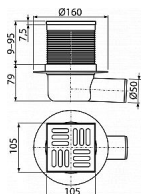

# Alcadrain APV1 podlahová vpust' 105x105/50 - boční - nerez

» Koupelny a WC » Sifony, vpusti, lapače, podlahové žlaby, napouštěcí/vypouštěcí ventily

[Alcadrain](#)

Balení	20,0000
Množství skladem	40,00
Rezervováno	25,00
Kód produktu	4565
EAN	8595580520502

Podlahová vpust' 105x105/50 mm boční, mřížka nerez, vodní zápachová uzávěra

Průtok s vtokovou mřížkou 46 l/min

Zápachová uzávěra 51 mm

Odolnost zápachové uzávěry proti tlaku 480 Pa

Třída zatížení K3 300 kg

Odpadní potrubí průměr 50 mm

Celková stavební výška 88 - 174 mm

Pro vnitřní prostory, kde se předpokládá časté využívání spojené s pravidelným odtokem vody do vpusti (koupelny)

Pro odvodnění v úrovni podlahy

Pro bezbariérový přístup

Nerezová mřížka 102x102x5 mm

Výškově upravitelné hrdlo 9-95 mm

Izolační límeček pro napojení na hydroizolaci stavby

Boční napojení na odpad Ø50 mm

Mechanicky čistitelný sifon až po odpadní trubku