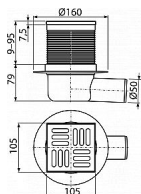

Alcadrain APV1 podlahová vpust' 105x105/50 - boční - nerez

» Koupelny a WC » Sifony, vpusti, lapače, podlahové žlaby, napouštěcí/vypouštěcí ventily

[Alcadrain](#)

| | |
|------------------|---------------|
| Balení | 20,0000 |
| Množství skladem | 22,00 |
| Rezervováno | 1,00 |
| Kód produktu | 4565 |
| EAN | 8595580520502 |

Podlahová vpust' 105x105/50 mm boční, mřížka nerez, vodní zápachová uzávěra

Průtok s vtokovou mřížkou 46 l/min

Zápachová uzávěra 51 mm

Odolnost zápachové uzávěry proti tlaku 480 Pa

Třída zatížení K3 300 kg

Odpadní potrubí průměr 50 mm

Celková stavební výška 88 - 174 mm

Pro vnitřní prostory, kde se předpokládá časté využívání spojené s pravidelným odtokem vody do vpusti (koupelny)

Pro odvodnění v úrovni podlahy

Pro bezbariérový přístup

Nerezová mřížka 102x102x5 mm

Výškově upravitelné hrdlo 9-95 mm

Izolační límeček pro napojení na hydroizolaci stavby

Boční napojení na odpad Ø50 mm

Mechanicky čistitelný sifon až po odpadní trubku