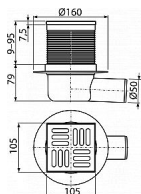

Alcadrain APV1 podlahová vpust' 105x105/50 - boční - nerez

» Koupelny » Sifony, vpusti, lapače, podlahové žlaby, napouštěcí/vypouštěcí ventily

[Alcadrain](#)

Balení	20,00 ks
Množství skladem	19,00
Rezervováno	3,00
Kód produktu	4565
EAN	8595580520502

Podlahová vpust' 105x105/50 mm boční, mřížka nerez, vodní zápachová uzávěra

Průtok s vtokovou mřížkou 46 l/min

Zápachová uzávěra 51 mm

Odolnost zápachové uzávěry proti tlaku 480 Pa

Třída zatížení K3 300 kg

Odpadní potrubí průměr 50 mm

Celková stavební výška 88 - 174 mm

Pro vnitřní prostory, kde se předpokládá časté využívání spojené s pravidelným odtokem vody do vpusti (koupelny)

Pro odvodnění v úrovni podlahy

Pro bezbariérový přístup

Nerezová mřížka 102x102x5 mm

Výškově upravitelné hrdlo 9-95 mm

Izolační límeček pro napojení na hydroizolaci stavby

Boční napojení na odpad Ø50 mm

Mechanicky čistitelný sifon až po odpadní trubku