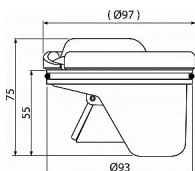

Alcadrain APV0020 kombinovaná zápachová uzávěra

» Koupelny a WC » Sifony, vpusti, lapače, podlahové žlaby, napouštěcí/vypouštěcí ventily

[Alcadrain](#)

Balení	50,0000
Množství skladem	4,00
Rezervováno	1,00
Kód produktu	11228
EAN	8595580507497

Kombinovaná zápachová uzávěra SMART

Průtok 37 l/min

Odolnost proti tlaku

Pro podlahové vpusti

Pro vnitřní prostory, kde se neočekává pravidelné využití vpusti (prádely, kotelny, sklepy)

Mechanická klapka a vodní sloupec brání pronikání zápachu z kanalizace

Materiál: polypropylen odolný proti mechanickému, chemickému a tepelnému poškození
ČSN EN 1253

Dostupnost: 3,00 ks

Parametry zboží

Výrobce	Alcadrain