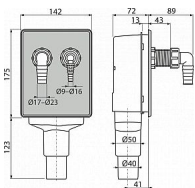

Alcadrain APS6 sifon pračkový podomítkový pro napojení dvou spotřebičů, nerez DN40 a DN50

» Koupelny a WC » Sifony, vpusti, lapače, podlahové žlaby, napouštěcí/vypouštěcí ventily

| | |
|------------------|---------------|
| Balení | 18,0000 |
| Množství skladem | 2,00 |
| Rezervováno | 1,00 |
| Kód produktu | 5490 |
| EAN | 8595580578473 |

Pro připojení dvou spotřebičů
Pro montáž pod omítku
Napojení na HT40/50
Servisní otvor pro snadné čištění
Materiál: polypropylen

Dostupnost: 1,00 ks