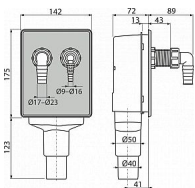

Alcadrain APS6 sifon pračkový podomítkový pro napojení dvou spotřebičů, nerez DN40 a DN50

» Koupelny a WC » Sifony, vpusti, lapače, podlahové žlaby, napouštěcí/vypouštěcí ventily

[Alcadrain](#)

Balení	18,0000
Množství skladem	13,00
Rezervováno	13,00
Kód produktu	5490
EAN	8595580578473

Pro připojení dvou spotřebičů
Pro montáž pod omítku
Napojení na HT40/50
Servisní otvor pro snadné čištění
Materiál: polypropylen

Dostupnost:

Na dotaz
na cestě 5,00 ks

Parametry zboží

Výrobce	Alcadrain
---------	-----------