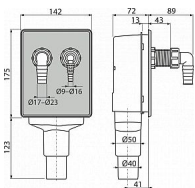

Alcadrain APS6 sifon pračkový podomítkový pro napojení dvou spotřebičů, nerez DN40 a DN50

» Koupelny a WC » Sifony, vpusti, lapače, podlahové žlaby, napouštěcí/vypouštěcí ventily

[Alcadrain](#)

Balení	18,0000
Množství skladem	20,00
Rezervováno	15,00
Kód produktu	5490
EAN	8595580578473

Pro připojení dvou spotřebičů
Pro montáž pod omítku
Napojení na HT40/50
Servisní otvor pro snadné čištění
Materiál: polypropylen

Dostupnost: 5,00 ks

Parametry zboží

Výrobce Alcadrain