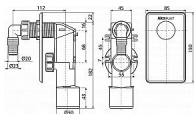

Alcadrain APS4 sifon pračkový - podomítkový - bílý

» Koupelny a WC » Sifony, vpusti, lapače, podlahové žlaby, napouštěcí/vypouštěcí ventily

[Alcadrain](#)

Balení	40,0000
Množství skladem	36,00
Rezervováno	12,00
Kód produktu	2954
EAN	8594045931402

Sifon pračkový podomítkový, bílá
Zápachová uzávěra 50 mm
Průtok 16,8 l/min
tepelný atest 95 °C
Pro připojení pračky nebo myčky nádobí
Pro montáž pod omítku
Háčky pro lepší uchycení ke zdi
Napojení na HT40/50
Instalační zarážky pro připojení HT50
Servisní otvor pro snadné čištění
Materiál: polypropylen
ČSN EN 274

Dostupnost: 24,00 ks

Parametry zboží

Výrobce	Alcadrain