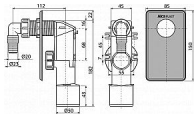

Alcadrain APS3 sifon pračkový - podomítkový - nerez

» Koupelny a WC » Sifony, vpusti, lapače, podlahové žlaby, napouštěcí/vypouštěcí ventily

[Alcadrain](#)

Balení	40,0000
Množství skladem	140,00
Rezervováno	129,00
Kód produktu	4632
EAN	8594045931259

Sifon pračkový podomítkový, nerez
Zápachová uzávěra 50 mm
Průtok 16,8 l/min
Tepelný atest 95 °C
Pro připojení pračky nebo myčky nádobí
Pro montáž pod omítku
Háčky pro lepší uchycení ke zdi
Napojení na HT40/50
Instalační zarážky pro připojení HT50
Servisní otvor pro snadné čištění
Materiál: polypropylen
ČSN EN 274

Dostupnost:

11,00 ks
na cestě 20,00 ks

Parametry zboží

Výrobce	Alcadrain