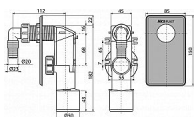

Alcadrain APS3 sifon pračkový - podomítkový - nerez

» Koupelny a WC » Sifony, vpusti, lapače, podlahové žlaby, napouštěcí/vypouštěcí ventily

[Alcadrain](#)

Balení	40,0000
Množství skladem	140,00
Rezervováno	129,00
Kód produktu	4632
EAN	8594045931259

Sifon pračkový podomítkový, nerez
Zápachová uzávěra 50 mm
Průtok 16,8 l/min
Tepelný atest 95 °C
Pro připojení pračky nebo myčky nádobí
Pro montáž pod omítku
Háčky pro lepší uchycení ke zdi
Napojení na HT40/50
Instalační zarážky pro připojení HT50
Servisní otvor pro snadné čištění
Materiál: polypropylen
ČSN EN 274

Dostupnost: 11,00 ks
na cestě 20,00 ks

Parametry zboží

Výrobce	Alcadrain