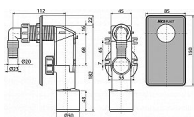

Alcadrain APS3 sifon pračkový - podomítkový - nerez

» Koupelny a WC » Sifony, vpusti, lapače, podlahové žlaby, napouštěcí/vypouštěcí ventily

[Alcadrain](#)

Balení	40,0000
Množství skladem	81,00
Rezervováno	54,00
Kód produktu	4632
EAN	8594045931259

Sifon pračkový podomítkový, nerez
Zápachová uzávěra 50 mm
Průtok 16,8 l/min
Tepelný atest 95 °C
Pro připojení pračky nebo myčky nádobí
Pro montáž pod omítku
Háčky pro lepší uchycení ke zdi
Napojení na HT40/50
Instalační zarážky pro připojení HT50
Servisní otvor pro snadné čištění
Materiál: polypropylen
ČSN EN 274

Dostupnost: 27,00 ks
na cestě 10,00 ks