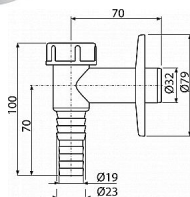

Alcadrain APS2 sifon pračkový - venkovní - bílý

» Koupelny a WC » Sifony, vpusti, lapače, podlahové žlaby, napouštěcí/vypouštěcí ventily

[Alcadrain](#)

Balení	100,0000
Množství skladem	39,00
Rezervováno	7,00
Kód produktu	7044
EAN	8594045933703

Sifon pračkový venkovní, bílá
Odpadní potrubí průměr 32 mm
Napojení hadice 19 - 23 mm
Pro připojení pračky nebo myčky nádobí
Suchá klapka proti šíření zápachu z kanalizace
Napojení hadice Ø19 a Ø23 mm
Napojení na odpadní trubku Ø32 mm
Servisní otvor pro snadné čištění
Materiál: ABS
ČSN EN 274

Dostupnost: 32,00 ks