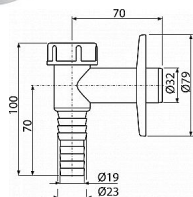

Alcadrain APS2 sifon pračkový - venkovní - bílý

» Koupelny a WC » Sifony, vpusti, lapače, podlahové žlaby, napouštěcí/vypouštěcí ventily

[Alcadrain](#)

Balení	100,0000
Množství skladem	27,00
Rezervováno	9,00
Kód produktu	7044
EAN	8594045933703

Sifon pračkový venkovní, bílá
Odpadní potrubí průměr 32 mm
Napojení hadice 19 - 23 mm
Pro připojení pračky nebo myčky nádobí
Suchá klapka proti šíření zápachu z kanalizace
Napojení hadice Ø19 a Ø23 mm
Napojení na odpadní trubku Ø32 mm
Servisní otvor pro snadné čištění
Materiál: ABS
ČSN EN 274

Dostupnost:

18,00 ks
na cestě 20,00 ks

Parametry zboží

Výrobce	Alcadrain