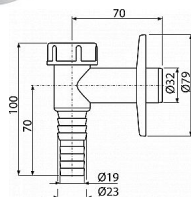

Alcadrain APS2 sifon pračkový - venkovní - bílý

» Koupelny a WC » Sifony, vpusti, lapače, podlahové žlaby, napouštěcí/vypouštěcí ventily

[Alcadrain](#)

Balení	100,0000
Množství skladem	27,00
Rezervováno	9,00
Kód produktu	7044
EAN	8594045933703

Sifon pračkový venkovní, bílá
Odpadní potrubí průměr 32 mm
Napojení hadice 19 - 23 mm
Pro připojení pračky nebo myčky nádobí
Suchá klapka proti šíření zápachu z kanalizace
Napojení hadice Ø19 a Ø23 mm
Napojení na odpadní trubku Ø32 mm
Servisní otvor pro snadné čištění
Materiál: ABS
ČSN EN 274

Dostupnost:

18,00 ks
na cestě 20,00 ks

Parametry zboží

Výrobce	Alcadrain