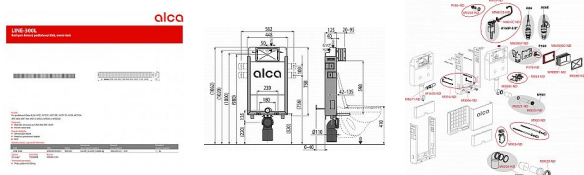

Alcadrain AM115/1000 zadržovací Renovmodul

» Koupelny a WC » WC + sedátka + moduly

[Alcadrain](#)

Balení	1,0000
Množství skladem	2,00
Kód produktu	4261
EAN	8595580550509

Předstěnový instalační systém pro zadržování
Připojení vody zezadu nebo shora montážními otvory G1/2 "
Funkční rozsah tlaku vody 0,05 - 1,6 MPa
Doporučený rozsah tlaku vody 0,3 - 0,5 MPa
Velké spláchnutí 6 - 9 l
Malé spláchnutí 2,5 - 3,5 l
Standardní nastavení velkého spláchnutí 6 l
Standardní nastavení malého spláchnutí 3 l
Hygienická rezerva 3 l
Objem vody v nádržce 9 l
Zátěžová zkouška 400 kg
Pro závěsné WC
Pro zadržení a obezdění k nosné stěně - mokvý proces
Vhodný pro rekonstrukce
Pro montáž závěsného WC s přípojovací roztečí 180 mm nebo 230 mm
Obsahuje dávkovač WC tablet
Posuvný mechanismus držáku odpadu v osmi polohách ve vzdálenosti 0-93 mm
Rohový ventil s možností na napojení na potrubní systém Mepla
Technické řešení umožňuje ukotvení do nerovného povrchu vysekaného do stěny bez nutnosti zarovnání zadní stěny v rozsahu 50 mm
Pozinkovaná nosná konstrukce se čtyřmi výklopnými držáky pro snadnou instalaci
Konstrukce polystyrenové izolace nádržky zjednodušuje zadržování, zabraňuje rosení na povrchu nádržky a tlumí vstup vibrací z nádržky do stavební konstrukce
Duální splachování nezávisle nastavitelné s hygienickou rezervou
Kompatibilní se všemi ovládacími tlačítky Alca
Servisní práce bez použití nářadí
Přívod vody zezadu/shora uprostřed
Vyjmutelný díl polystyrenu pro snadný přístup při instalaci
Příprava na připojení držáku s DG1/2" přechodem pro bidetovací sedátka a spršky
Možnost vestavby oddáleného nebo senzorového splachování
Nádržka je vyrobena z jednoho kusu, čímž je zaručena 100% nepropustnost
Kryt servisního otvoru zjednodušuje montáž a brání pronikání vlhkosti a nečistot
Montážní výška 1062 mm
Montážní hloubka nastavitelná v rozmezí 20-95 mm
Stavební hloubka 125 mm
Materiál nosné konstrukce: pozinkovaný kov
ČSN EN 14124, ČSN EN 14055