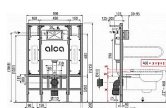

Alcadrain AM101/1300H wc modul do sádrokartonu pro osoby se sníženou schopností pohybu-N1

» Koupelny a WC » WC + sedátka + moduly

[Alcadrain](#)

Balení	1,0000
Množství skladem	6,00
Rezervováno	6,00
Kód produktu	35397
EAN	8595580553920

Předstěnový instalační systém pro suchou instalaci (do sádrokartonu) - pro osoby se sníženou hybností

Připojení vody zezadu nebo shora montážními otvory G1/2 "

Funkční rozsah tlaku vody 0,05 - 1,6 MPa

Doporučený rozsah tlaku vody 0,3 - 0,5 MPa

Velké spláchnutí 6 - 9 l

Malé spláchnutí 2,5 - 3,5 l

Standardní nastavení velkého spláchnutí 6 l

Standardní nastavení malého spláchnutí 3 l

Hygienická rezerva 3 l

Objem vody v nádržce 9 l

Zátěžová zkouška pro instalaci závěsného WC 400 kg

Zátěžová zkouška pro instalaci madla 200 kg

Pro závěsné WC

Pro montáž před nosnou stěnu nebo do sádrokartonové konstrukce - pro osoby se sníženou hybností

Pro užití s oddáleným nebo sensorovým ovládním

Pro namontování opěrných madel

Pro tloušťku podlah 0-200 mm

Pro montáž závěsného WC s přípojovací roztečí 180 mm nebo 230 mm

Obsahuje dávkovač WC tablet

Rám pro zavěšení závěsného WC s deskami pro instalaci invalidního madla

Nastavitelné kotvící výsuvné nohy s brzdou v rozmezí 0-200 mm

Viditelné označení nivelace a středové rysky

Posuvný mechanismus držáku odpadu v osmi polohách ve vzdálenosti 0-93 mm

Rohový ventil s možností na napojení na potrubní systém Mepla

Konstrukce rámu dovoluje kotvení k samostatně dostatečně nosné

sádrokartonové příčce nebo před nosnou stěnu

Nainstalovaný systém se zaklopí sádrokartonovými deskami a nejsou potřeba žádné přídatné vyztužující ani kotvící prvky

Konstrukce polystyrenové izolace zabraňuje rosení na povrchu nádržky a tlumí vstup vibrací z nádržky do stavební konstrukce

Příprava na připojení držáku s DG1/2" přechodem pro bidetovací sedátka a spršky

Duální splachování nezávisle nastavitelné s hygienickou rezervou

Možnost vestavby oddáleného nebo sensorového splachování

Kompatibilní se všemi ovládacími tlačítky Alca

Servisní práce bez použití nářadí

Přívod vody zezadu/shora uprostřed

Nádržka je vyrobena z jednoho kusu, čímž je zaručena 100% nepropustnost

Kryt servisního otvoru zjednodušuje montáž a brání pronikání vlhkosti a nečistot

Montážní hloubka nastavitelná v rozmezí 20-95 mm

Stavební hloubka 125 mm

Materiál nosné konstrukce: kov ošetřený práškovou barvou

ČSN EN 14124, ČSN EN 14055, ČSN EN ISO 10535, ČSN 732030, ČSN EN 997