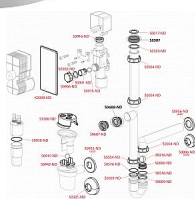

Dostupnost:

7,00 ks

Parametry zboží

Výrobce	Alcadrain