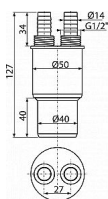

Dostupnost:

7,00 ks

Parametry zboží

Výrobce	Alcadrain