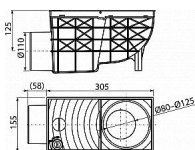

Alcadrain AGV3S okapová vpust' - boční

» Koupelny » Sifony, vpusti, lapače, podlahové žlaby, napouštěcí/vypouštěcí ventily

[Alcadrain](#)

Balení	1,00 ks
Množství skladem	0,00
Rezervováno	0,00
Kód produktu	34979
EAN	8595580524036

Univerzální lapač střešních splavenin 300×155/110 mm boční, šedá

Průtok 486 l/min

Pro odvod dešťových povrchových vod do kanalizačního systému

Pro instalaci vně budov

Pro připojení okapových svodů

Boční napojení na odpad Ø110 mm

Excentrické kroužky pro napojení okapového svodu 80, 90, 100, 110 a 125 mm

Možnost dokoupení univerzální vložky svodu pro kruhové a čtvercové svody

Zarážka proti posouvání svodu do hrdla lapače

Aretační pouzdro pro fixaci lapače v podkladu

Plastová mřížka na zachycení nečistot

Možnost dokoupení nerez koše proti vniknutí hlodavců z odpadu

Zámek na víku zabraňuje samovolnému otevření a vytékání vody při silných deštích a usnadňuje otevírání víka po delší době používání

Suchá zápachová uzávěra

Brání šíření zápachu z kanalizace

Barva: šedá

Po usazení v zámkové dlažbě lze pohledové části lapače střešních splavenin zaměnit za dílce v černé barvě

Materiál obsahuje UV stabilizátory proti blednutí a stárnutí plastu

Materiál: polypropylen obohacený o skelná vlákna - odolný proti mechanickému, chemickému a tepelnému poškození

KÓD VÝROBKU EAN TECHNICKÝ LIST

AGV3S 8595580524036

ČSN EN 1253, ČSN EN 1451

Cena bez DPH	464,80 Kč
Cena s DPH	562,41 Kč

Dostupnost: Na dotaz