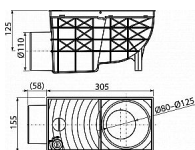

Alcadrain AGV3S okapová vpust' - boční

» Koupelny a WC » Sifony, vpusti, lapače, podlahové žlaby, napouštěcí/vypouštěcí ventily

[Alcadrain](#)

Balení	1,0000
Kód produktu	34979
EAN	8595580524036

Univerzální lapač střešních splavenin 300×155/110 mm
boční, šedá

Průtok 486 l/min

Pro odvod dešťových povrchových vod do kanalizačního systému

Pro instalaci vně budov

Pro připojení okapových svodů

Boční napojení na odpad Ø110 mm

Excentrické kroužky pro napojení okapového svodu 80, 90, 100, 110 a 125 mm

Možnost dokoupení univerzální vložky svodu pro kruhové a čtvercové svody

Zarážka proti posouvání svodu do hrdla lapače

Aretační pouzdro pro fixaci lapače v podkladu

Plastová mřížka na zachycení nečistot

Možnost dokoupení nerez koše proti vniknutí hlodavců z odpadu

Zámek na víku zabraňuje samovolnému otevření a vytékání vody při silných deštích a usnadňuje otevírání víka po delší době používání

Suchá zápachová uzávěra

Brání šíření zápachu z kanalizace

Barva: šedá

Po usazení v zámkové dlažbě lze pohledové části lapače střešních splavenin zaměnit za dílce v černé barvě

Materiál obsahuje UV stabilizátory proti blednutí a stárnutí plastu

Materiál: polypropylen obohacený o skelná vlákna - odolný proti mechanickému, chemickému a tepelnému poškození

KÓD VÝROBKU EAN TECHNICKÝ LIST

AGV3S 8595580524036

ČSN EN 1253, ČSN EN 1451

Dostupnost:

Na dotaz