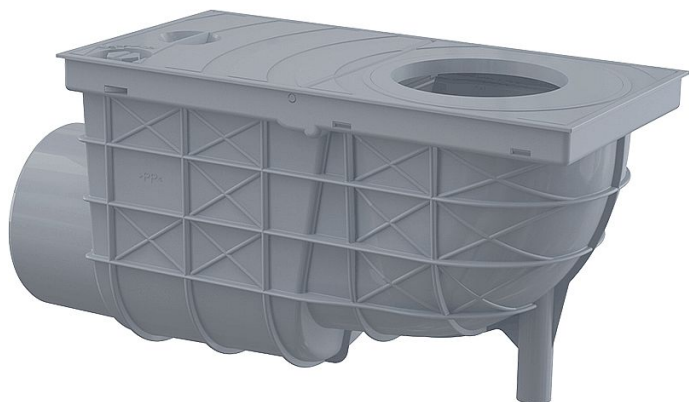

# Alcadrain AGV3S okapová vpust' 110 - boční, barva šedá

» Koupelny a WC » Sifony, vpusti, lapače, podlahové žlaby, napouštěcí/vypouštěcí ventily

[Alcadrain](#)

Balení	1,0000
Množství skladem	4,00
Kód produktu	34979
EAN	8595580524036

Univerzální lapač střešních splavenin 300×155/110 mm  
boční, šedá

Průtok 486 l/min

Pro odvod dešťových povrchových vod do kanalizačního systému

Pro instalaci vně budov

Pro připojení okapových svodů

Boční napojení na odpad Ø110 mm

Plastová mřížka na zachycení nečistot

Možnost dokoupení nerez koše proti vniknutí hlodavců z odpadu

Zámek na víku zabraňuje samovolnému otevření a vytékání vody při silných deštích a usnadňuje otevírání víka po delší době používání

Suchá zápachová uzávěra

Brání šíření zápachu z kanalizace

Barva: šedá

Po usazení v zámkové dlažbě lze pohledové části lapače střešních splavenin zaměnit za dílce v černé barvě

Materiál obsahuje UV stabilizátory proti blednutí a stárnutí plastu