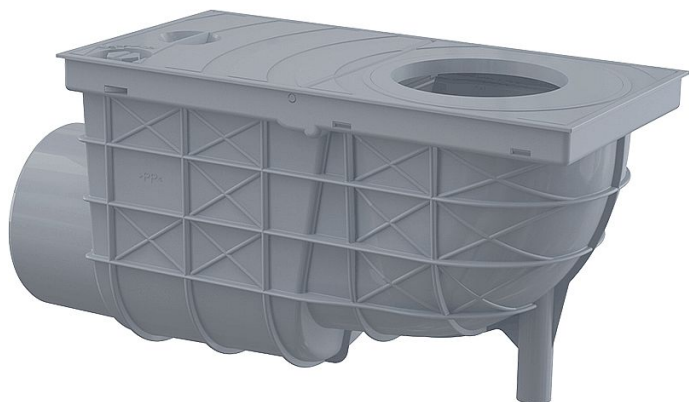

Alcadrain AGV3S okapová vpust' 110 - boční, barva šedá

» Koupelny a WC » Sifony, vpusti, lapače, podlahové žlaby, napouštěcí/vypouštěcí ventily

[Alcadrain](#)

Balení	1,0000
Množství skladem	4,00
Kód produktu	34979
EAN	8595580524036

Univerzální lapač střešních splavenin 300×155/110 mm boční, šedá

Průtok 486 l/min

Pro odvod dešťových povrchových vod do kanalizačního systému

Pro instalaci vně budov

Pro připojení okapových svodů

Boční napojení na odpad Ø110 mm

Plastová mřížka na zachycení nečistot

Možnost dokoupení nerez koše proti vniknutí hlodavců z odpadu

Zámek na víku zabraňuje samovolnému otevření a vytékání vody při silných deštích a usnadňuje otevírání víka po delší době používání

Suchá zápachová uzávěra

Brání šíření zápachu z kanalizace

Barva: šedá

Po usazení v zámkové dlažbě lze pohledové části lapače střešních splavenin zaměnit za dílce v černé barvě

Materiál obsahuje UV stabilizátory proti blednutí a stárnutí plastu