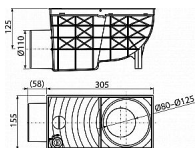

Alcadrain AGV3S okapová vpust' 110 - boční, barva šedá

» Koupelny a WC » Sifony, vpusti, lapače, podlahové žlaby, napouštěcí/vypouštěcí ventily

[Alcadrain](#)

Balení	1,0000
Množství skladem	4,00
Kód produktu	34979
EAN	8595580524036

Univerzální lapač střešních splavenin 300×155/110 mm
boční, šedá

Průtok 486 l/min

Pro odvod dešťových povrchových vod do kanalizačního systému

Pro instalaci vně budov

Pro připojení okapových svodů

Boční napojení na odpad Ø110 mm

Excentrické kroužky pro napojení okapového svodu 80, 90, 100, 110 a 125 mm

Možnost dokoupení univerzální vložky svodu pro kruhové a čtvercové svody

Zarážka proti posouvání svodu do hrdla lapače

Aretační pouzdro pro fixaci lapače v podkladu

Plastová mřížka na zachycení nečistot

Možnost dokoupení nerez koše proti vniknutí hlodavců z odpadu

Zámek na víku zabraňuje samovolnému otevření a vytékání vody při silných deštích a usnadňuje otevírání víka po delší době používání

Suchá zápachová uzávěra

Brání šíření zápachu z kanalizace

Barva: šedá

Po usazení v zámkové dlažbě lze pohledové části lapače střešních splavenin zaměnit za dílce v černé barvě

Materiál obsahuje UV stabilizátory proti blednutí a stárnutí plastu

Materiál: polypropylen obohacený o skelná vlákna - odolný proti mechanickému, chemickému a tepelnému poškození

KÓD VÝROBKU EAN TECHNICKÝ LIST

AGV3S 8595580524036

ČSN EN 1253, ČSN EN 1451

Parametry zboží

Dostupnost:	4,00 ks
Výrobce	Alcadrain