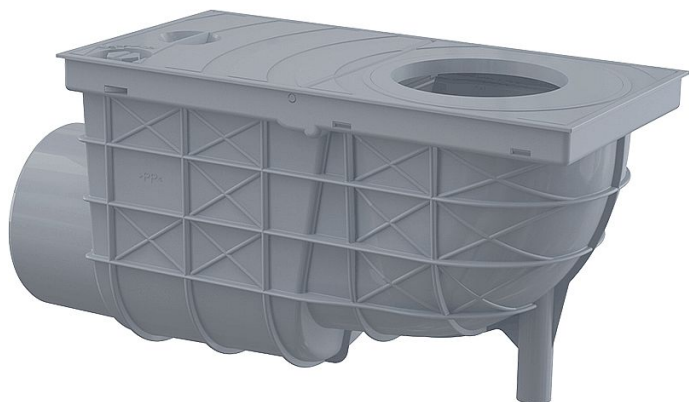

# Alcadrain AGV3S okapová vpust' 110 - boční, barva šedá

» Koupelny a WC » Sifony, vpusti, lapače, podlahové žlaby, napouštěcí/vypouštěcí ventily

[Alcadrain](#)

Balení	1,0000
Množství skladem	4,00
Kód produktu	34979
EAN	8595580524036

Univerzální lapač střešních splavenin 300×155/110 mm boční, šedá

Průtok 486 l/min

Pro odvod dešťových povrchových vod do kanalizačního systému

Pro instalaci vně budov

Pro připojení okapových svodů

Boční napojení na odpad Ø110 mm

Plastová mřížka na zachycení nečistot

Možnost dokoupení nerez koše proti vniknutí hlodavců z odpadu

Zámek na víku zabraňuje samovolnému otevření a vytékání vody při silných deštích a usnadňuje otevírání víka po delší době používání

Suchá zápachová uzávěra

Brání šíření zápachu z kanalizace

Barva: šedá

Po usazení v zámkové dlažbě lze pohledové části lapače střešních splavenin zaměnit za dílce v černé barvě

Materiál obsahuje UV stabilizátory proti blednutí a stárnutí plastu