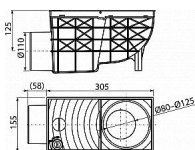

Alcadrain AGV3 okapová vpust' 110 - boční

» Koupelny a WC » Sifony, vpusti, lapače, podlahové žlaby, napouštěcí/vypouštěcí ventily

[Alcadrain](#)

Balení	4,0000
Množství skladem	16,00
Rezervováno	2,00
Kód produktu	14086
EAN	8595580501297

Univerzální lapač střešních splavenin 300×155/110 mm boční, černá

Průtok 486 l/min

Pro odvod dešťových povrchových vod do kanalizačního systému

Pro instalaci vně budov

Pro připojení okapových svodů

Boční napojení na odpad Ø110 mm

Excentrické kroužky pro napojení okapového svodu 80, 90, 100, 110 a 125 mm

Možnost dokoupení univerzální vložky svodu pro kruhové a čtvercové svody

Zarážka proti posouvání svodu do hrdla lapače

Aretační pouzdro pro fixaci lapače v podkladu

Plastová mřížka na zachycení nečistot

Možnost dokoupení nerez koše proti vniknutí hlodavců z odpadu

Zámek na víku zabraňuje samovolnému otevření a vytékání vody při silných deštích a usnadňuje otevírání víka po delší době používání

Suchá zápachová uzávěra

Brání šíření zápachu z kanalizace

Barva: černá

Po usazení v zámkové dlažbě lze pohledové části lapače střešních splavenin zaměnit za dílce v šedé barvě

Materiál obsahuje UV stabilizátory proti blednutí a stárnutí plastu

Materiál: polypropylen obohacený o skelná vlákna - odolný proti mechanickému, chemickému a tepelnému poškození

ČSN EN 1253, ČSN EN 1451

Dostupnost: 14,00 ks