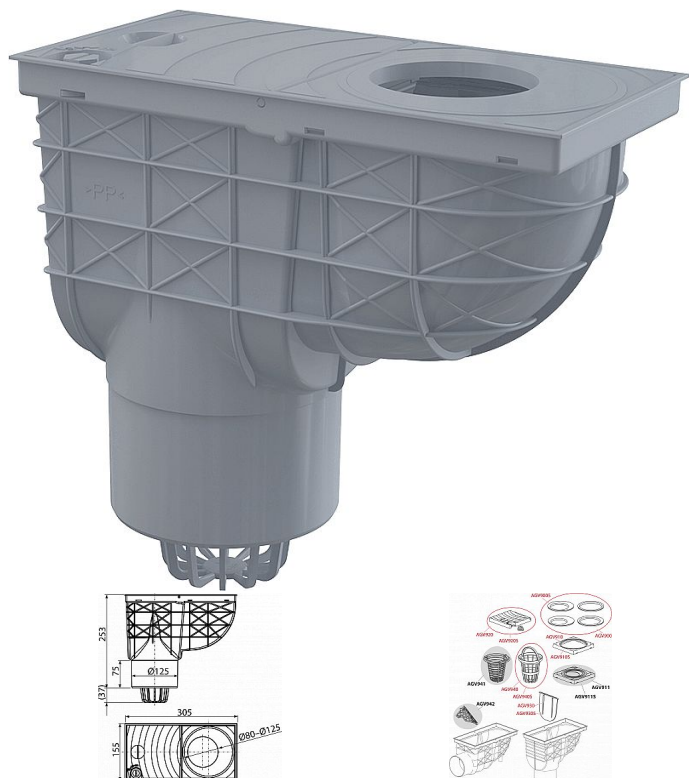

Alcadrain AGV2S univerzální lapač střešních splavenin 300×155/125 mm přímý, šedá

» Koupelny » Sifony, vpusti, lapače, podlahové žlaby, napouštěcí/vypouštěcí ventily

[Alcadrain](#)

Balení	0,00 ks
Množství skladem	3,00
Rezervováno	0,00
Kód produktu	39737
EAN	8595580519278

Univerzální lapač střešních splavenin 300×155/125 mm
přímý šedá

Průtok 390 l/min

Pro odvod dešťových povrchových vod do kanalizačního systému

Pro instalaci vně budov

Pro připojení okapových svodů

Přímé napojení na odpad - 125 mm

Excentrické kroužky pro napojení okapového svodu 80, 90, 100, 110 a 125 mm

Možnost dokoupení univerzální vložky svodu pro kruhové a čtvercové svody

Plastový koš na nečistoty lze pohodlně vyjmout a vyčistit
Možnost dokoupení nerez koše proti vniknutí hlodavců z odpadu

Zámek na víku zabraňuje samovolnému otevření a vytékání vody při silných deštích a usnadňuje otevírání víka po delší době používání

Suchá zápachová uzávěra

Brání šíření zápachu z kanalizace

Prudší spád koryta umožňuje rychlejší a vyšší odtok vody směrem do kanalizace