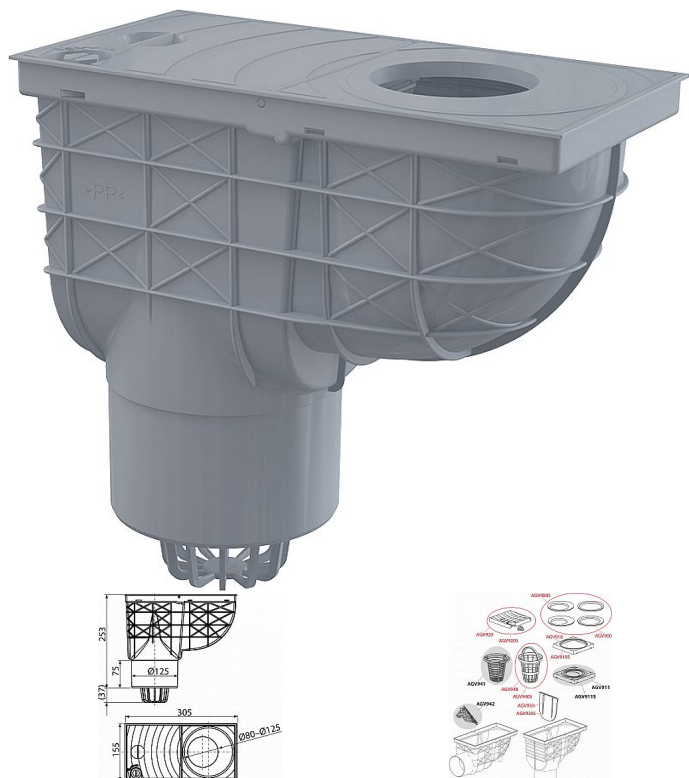

Alcadrain AGV2S univerzální lapač střešních splavenin 300×155/125 mm přímý, šedá

» Koupelny a WC » Sifony, vpusti, lapače, podlahové žlaby, napouštěcí/vypouštěcí ventily

[Alcadrain](#)

Balení	1,0000
Množství skladem	2,00
Kód produktu	39737
EAN	8595580519278

Univerzální lapač střešních splavenin 300×155/125 mm
přímý šedá

Průtok 390 l/min

Pro odvod dešťových povrchových vod do kanalizačního systému

Pro instalaci vně budov

Pro připojení okapových svodů

Přímé napojení na odpad - 125 mm

Excentrické kroužky pro napojení okapového svodu 80, 90, 100, 110 a 125 mm

Možnost dokoupení univerzální vložky svodu pro kruhové a čtvercové svody

Plastový koš na nečistoty lze pohodlně vyjmout a vyčistit
Možnost dokoupení nerez koše proti vniknutí hlodavců z odpadu

Zámek na víku zabraňuje samovolnému otevření a vytékání vody při silných deštích a usnadňuje otevírání víka po delší době používání

Suchá zápachová uzávěra

Brání šíření zápachu z kanalizace

Prudší spád koryta umožňuje rychlejší a vyšší odtok vody směrem do kanalizace