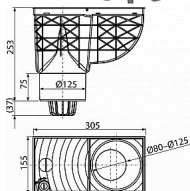

Alcadrain AGV2S univerzální lapač střešních splavenin 300×155/125 mm přímý, šedá

» Koupelny a WC » Sifony, vpusti, lapače, podlahové žlaby, napouštěcí/vypouštěcí ventily

[Alcadrain](#)

Balení	1,0000
Množství skladem	2,00
Kód produktu	39737
EAN	8595580519278

Univerzální lapač střešních splavenin 300×155/125 mm
přímý šedá

Průtok 390 l/min

Pro odvod dešťových povrchových vod do kanalizačního systému

Pro instalaci vně budov

Pro připojení okapových svodů

Přímé napojení na odpad - 125 mm

Excentrické kroužky pro napojení okapového svodu 80, 90, 100, 110 a 125 mm

Možnost dokoupení univerzální vložky svodu pro kruhové a čtvercové svody

Plastový koš na nečistoty lze pohodlně vyjmout a vyčistit
Možnost dokoupení nerez koše proti vniknutí hlodavců z odpadu

Zámek na víku zabraňuje samovolnému otevření a vytékání vody při silných deštích a usnadňuje otevírání víka po delší době používání

Suchá zápachová uzávěra

Brání šíření zápachu z kanalizace

Prudší spád koryta umožňuje rychlejší a vyšší odtok vody směrem do kanalizace

Barva: šedá

Po usazení v zámkové dlažbě lze pohledové části lapače střešních splavenin zaměnit za dílce v černé barvě

Materiál obsahuje UV stabilizátory proti blednutí a stárnutí plastu

Materiál: polypropylen obohacený o skelná vlákna - odolný proti mechanickému, chemickému a tepelnému poškození

ČSN EN 1253, ČSN EN 1451

Parametry zboží

Dostupnost:	2,00 ks
Výrobce	Alcadrain