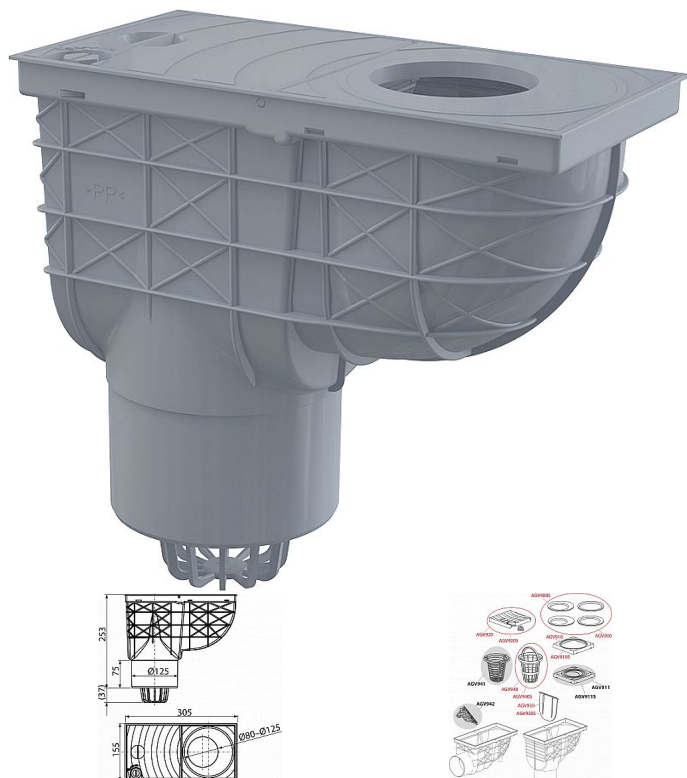

Alcadrain AGV2S univerzální lapač střešních splavenin 300×155/125 mm přímý, šedá

» Koupelny a WC » Sifony, vpusti, lapače, podlahové žlaby, napouštěcí/vypouštěcí ventily

[Alcadrain](#)

Balení	1,0000
Množství skladem	3,00
Kód produktu	39737
EAN	8595580519278

Univerzální lapač střešních splavenin 300×155/125 mm
přímý šedá

Průtok 390 l/min

Pro odvod dešťových povrchových vod do kanalizačního systému

Pro instalaci vně budov

Pro připojení okapových svodů

Přímé napojení na odpad - 125 mm

Excentrické kroužky pro napojení okapového svodu 80, 90, 100, 110 a 125 mm

Možnost dokoupení univerzální vložky svodu pro kruhové a čtvercové svody

Plastový koš na nečistoty lze pohodlně vyjmout a vyčistit
Možnost dokoupení nerez koše proti vniknutí hlodavců z odpadu

Zámek na víku zabraňuje samovolnému otevření a vytékání vody při silných deštích a usnadňuje otevírání víka po delší době používání

Suchá zápachová uzávěra

Brání šíření zápachu z kanalizace

Prudší spád koryta umožňuje rychlejší a vyšší odtok vody směrem do kanalizace