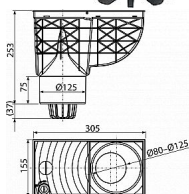

Alcadrain AGV2 okapová vpust' 125 - spodní

» Koupelny a WC » Sifony, vpusti, lapače, podlahové žlaby, napouštěcí/vypouštěcí ventily

[Alcadrain](#)

Balení	5,0000
Množství skladem	8,00
Kód produktu	5192
EAN	8595580519261

Univerzální lapač střešních splavenin 300x155/125 mm
přímý černá

Průtok 390 l/min

Pro odvod dešťových povrchových vod do kanalizačního systému

Pro instalaci vně budov

Pro připojení okapových svodů

Přímé napojení na odpad - 125 mm

Excentrické kroužky pro napojení okapového svodu 80, 90, 100, 110 a 125 mm

Možnost dokoupení univerzální vložky svodu pro kruhové a čtvercové svody

Plastový koš na nečistoty lze pohodlně vyjmout a vyčistit

Možnost dokoupení nerez koše proti vniknutí hlodavců z odpadu

Zámek na víku zabraňuje samovolnému otevření a vytékání vody při silných deštích a usnadňuje otevírání víka po delší době používání

Suchá zápachová uzávěra

Brání šíření zápachu z kanalizace

Prudší spád koryta umožňuje rychlejší a vyšší odtok vody směrem do kanalizace

Barva: černá

Po usazení v zámkové dlažbě lze pohledové části lapače střešních splavenin zaměnit za dílce v šedé barvě

Materiál obsahuje UV stabilizátory proti blednutí a stárnutí plastu

Materiál: polypropylen obohacený o skelná vlákna - odolný proti mechanickému, chemickému a tepelnému poškození

ČSN EN 1253, ČSN EN 1451

Parametry zboží

Dostupnost: 8,00 ks

Výrobce: Alcadrain