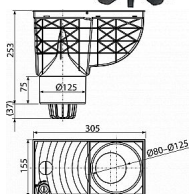

Alcadrain AGV2 okapová vpust' 125 - spodní

» Koupelny a WC » Sifony, vpusti, lapače, podlahové žlaby, napouštěcí/vypouštěcí ventily

[Alcadrain](#)

Balení	5,0000
Množství skladem	3,00
Kód produktu	5192
EAN	8595580519261

Univerzální lapač střešních splavenin 300×155/125 mm
přímý černá

Průtok 390 l/min

Pro odvod dešťových povrchových vod do kanalizačního systému

Pro instalaci vně budov

Pro připojení okapových svodů

Přímé napojení na odpad - 125 mm

Excentrické kroužky pro napojení okapového svodu 80, 90, 100, 110 a 125 mm

Možnost dokoupení univerzální vložky svodu pro kruhové a čtvercové svody

Plastový koš na nečistoty lze pohodlně vyjmout a vyčistit

Možnost dokoupení nerez koše proti vniknutí hlodavců z odpadu

Zámek na víku zabraňuje samovolnému otevření a vytékání vody při silných deštích a usnadňuje otevírání víka po delší době používání

Suchá zápachová uzávěra

Brání šíření zápachu z kanalizace

Prudší spád koryta umožňuje rychlejší a vyšší odtok vody směrem do kanalizace

Barva: černá

Po usazení v zámkové dlažbě lze pohledové části lapače střešních splavenin zaměnit za dílce v šedé barvě

Materiál obsahuje UV stabilizátory proti blednutí a stárnutí plastu

Materiál: polypropylen obohacený o skelná vlákna - odolný proti mechanickému, chemickému a tepelnému poškození

ČSN EN 1253, ČSN EN 1451

Parametry zboží

Dostupnost: 3,00 ks

Výrobce: Alcadrain