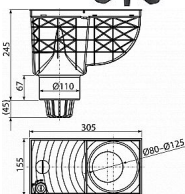

Alcadrain AGV1 okapová vpust' 110 - spodní

» Koupelny a WC » Sifony, vpusti, lapače, podlahové žlaby, napouštěcí/vypouštěcí ventily

[Alcadrain](#)

Balení	5,0000
Množství skladem	24,00
Rezervováno	5,00
Kód produktu	13196
EAN	8595580519247

Univerzální lapač střešních splavenin 300×155/110 mm
přímý, černá

Průtok 390 l/min

Pro odvod dešťových povrchových vod do kanalizačního systému

Pro instalaci vně budov

Pro připojení okapových svodů

Přímé napojení na odpad - 110 mm

Excentrické kroužky pro napojení okapového svodu 80, 90, 100, 110 a 125 mm

Možnost dokoupení univerzální vložky svodu pro kruhové a čtvercové svody

Plastový koš na nečistoty lze pohodlně vyjmout a vyčistit

Možnost dokoupení nerez koše proti vniknutí hlodavců z odpadu

Zámek na víku zabraňuje samovolnému otevření a

vytékání vody při silných deštích a usnadňuje otevírání víka po delší době používání

Suchá zápachová uzávěra

Brání šíření zápachu z kanalizace

Prudší spád koryta umožňuje rychlejší a vyšší odtok vody směrem do kanalizace

Barva: černá

Po usazení v zámkové dlažbě lze pohledové části lapače střešních splavenin zaměnit za dílce v šedé barvě

Materiál obsahuje UV stabilizátory proti blednutí a stárnutí plastu

Materiál: polypropylen obohacený o skelná vlákna - odolný proti mechanickému, chemickému a tepelnému poškození

ČSN EN 1253, ČSN EN 1451

Dostupnost: 19,00 ks