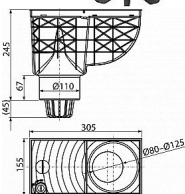

Alcadrain AGV1 okapová vpust' 110 - spodní

» Koupelny » Sifony, vpusti, lapače, podlahové žlaby, napouštěcí/vypouštěcí ventily

[Alcadrain](#)

Balení	5,00 ks
Množství skladem	24,00
Rezervováno	0,00
Kód produktu	13196
EAN	8595580519247

Univerzální lapač střešních splavenin 300×155/110 mm
přímý, černá

Průtok 390 l/min

Pro odvod dešťových povrchových vod do kanalizačního systému

Pro instalaci vně budov

Pro připojení okapových svodů

Přímé napojení na odpad - 110 mm

Excentrické kroužky pro napojení okapového svodu 80, 90, 100, 110 a 125 mm

Možnost dokoupení univerzální vložky svodu pro kruhové a čtvercové svody

Plastový koš na nečistoty lze pohodlně vyjmout a vyčistit

Možnost dokoupení nerez koše proti vniknutí hlodavců z odpadu

Zámek na víku zabraňuje samovolnému otevření a

vytékání vody při silných deštích a usnadňuje otevírání víka po delší době používání

Suchá zápachová uzávěra

Brání šíření zápachu z kanalizace

Prudší spád koryta umožňuje rychlejší a vyšší odtok vody směrem do kanalizace

Barva: černá

Po usazení v zámkové dlažbě lze pohledové části lapače střešních splavenin zaměnit za dílce v šedé barvě

Materiál obsahuje UV stabilizátory proti blednutí a stárnutí plastu

Materiál: polypropylen obohacený o skelná vlákna - odolný proti mechanickému, chemickému a tepelnému poškození

ČSN EN 1253, ČSN EN 1451

Cena bez DPH	390,40 Kč
Cena s DPH	472,38 Kč

Dostupnost: 24,00 ks