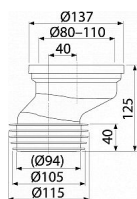

Alcadrain A991-40 dopojení k WC excentrické 40mm

» Koupelny a WC » Příslušenství

[Alcadrain](#)

Balení	1,0000
Množství skladem	6,00
Kód produktu	24314
EAN	8595580542092

Dopojení k WC excentrické 40 mm
Pro propojení WC se spodním odpadem
Napojení na odpad Ø110 mm
Vyosení 40 mm
Materiál: polypropylen