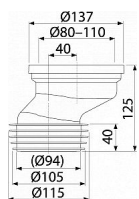

Parametry zboží

Výrobce Alcadrain