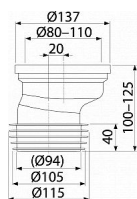

Parametry zboží

Výrobce Alcadrain