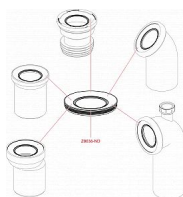

Parametry zboží

Výrobce	Alcadrain