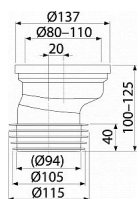

Parametry zboží

Výrobce	Alcadrain