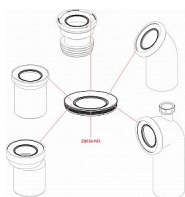

Parametry zboží

Výrobce Alcadrain