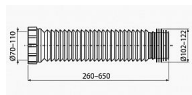

Alcadrain A97L flexi připojení wc

» Koupelny a WC » Sifony, vpusti, lapače, podlahové žlaby, napouštěcí/vypouštěcí ventily

[Alcadrain](#)

Balení	1,0000
Množství skladem	5,00
Kód produktu	43353
EAN	8595580562755

- Pro připojení WC na odpadní potrubí
- Průměr připojení 70/110×102/122 mm
- Nastavitelná délka 260–650 mm
- Těsnění je pevnou součástí dopojení
- Trvalá pevnost spoje díky moderní technologii - rotační svařování vlnovce a hrdla
- Materiál: polypropylen