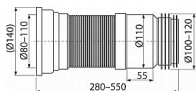

Alcadrain A970 flexi napojení k wc 110

» Koupelny » Příslušenství

[Alcadrain](#)

Balení	20,00 ks
Množství skladem	3,00
Rezervováno	1,00
Kód produktu	18858
EAN	8595580528560

Flexi napojení k WC

Pro připojení WC na odpadní potrubí

Průměr připojení 80/110×100/120 mm

Nastavitelná délka 280-550 mm

Vhodné pro rekonstrukce

Možnost napojení na odpad pomocí HT nebo manžety popřípadě obou pro maximální utěsnění

Materiál: polypropylen

Cena bez DPH 199,20 Kč