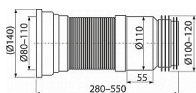

Alcadrain A970 flexi napojení k wc 110

» Koupelny a WC » Příslušenství

[Alcadrain](#)

Balení	20,000
Množství skladem	8,00
Kód produktu	18858
EAN	8595580528560

Flexi napojení k WC

Pro připojení WC na odpadní potrubí

Průměr připojení 80/110×100/120 mm

Nastavitelná délka 280-550 mm

Vhodné pro rekonstrukce

Možnost napojení na odpad pomocí HT nebo manžety popřípadě obou pro maximální utěsnění

Materiál: polypropylen

Dostupnost: 8,00 ks