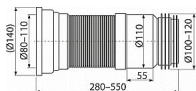

Alcadrain A970 flexi napojení k wc 110

» Koupelny a WC » Příslušenství

[Alcadrain](#)

Balení	20,0000
Množství skladem	6,00
Kód produktu	18858
EAN	8595580528560

Flexi napojení k WC

Pro připojení WC na odpadní potrubí

Průměr připojení 80/110×100/120 mm

Nastavitelná délka 280-550 mm

Vhodné pro rekonstrukce

Možnost napojení na odpad pomocí HT nebo manžety popřípadě obou pro maximální utěsnění

Materiál: polypropylen

Dostupnost: