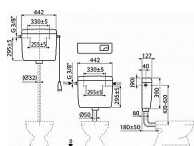

Alcadrain A930-H-3/8" univerzální WC nádržka UNI DUAL 3/8"

» Koupelny a WC » Nádržky

[Alcadrain](#)

Balení	1,0000
Množství skladem	4,00
Kód produktu	35434
EAN	8595580584498

Alca UNI DUAL univerzální WC nádržka
Funkční požadavky třída I
Velké spláchnutí 5,5 – 8 l
Malé spláchnutí 2,5 – 3,5 l
Standardní nastavení velkého spláchnutí 6 l
Standardní nastavení malého spláchnutí 3 l
Při instalaci na vysoko položenou nádržku je funkční pouze velké spláchnutí 6 – 8 l
Akustická skupina II <30 dB
Pracovní rozsah 0,05 – 0,8 MPa
Doporučený provozní tlak 0,5 – 0,8 MPa
Pro montáž na omítku
Pro montáž jako vysoko, středně i nízko položenou
Nádržka izolovaná proti rosení
Přívod vody zleva/zprava
Univerzální závěsy se svou roztečí a tvarem shodují s dosud používanými nádržkami
Objem 8 l s velkou variabilitou nastavení vypouštění objemu vody
Splachování DUAL 3/6 l
Úsporně nastavitelné spláchnutí
Konstrukční řešení zaručuje komfort ovládání splachování i pro děti a handicapované osoby
Materiál: ABS
ČSN EN 14124, ČSN EN 14055