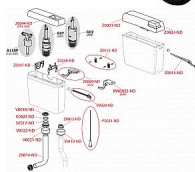

Alcadrain A930-H-3/8" univerzální WC nádržka UNI DUAL 3/8"

» Koupelny a WC » Nádržky

[Alcadrain](#)

Balení	1,0000
Množství skladem	4,00
Kód produktu	35434
EAN	8595580584498

Alca UNI DUAL univerzální WC nádržka
Funkční požadavky třída I
Velké spláchnutí 5,5 – 8 l
Malé spláchnutí 2,5 – 3,5 l
Standardní nastavení velkého spláchnutí 6 l
Standardní nastavení malého spláchnutí 3 l
Při instalaci na vysoko položenou nádržku je funkční pouze velké spláchnutí 6 – 8 l
Akustická skupina II <30 dB
Pracovní rozsah 0,05 – 0,8 MPa
Doporučený provozní tlak 0,5 – 0,8 MPa
Pro montáž na omítku
Pro montáž jako vysoko, středně i nízko položenou
Nádržka izolovaná proti rosení
Přívod vody zleva/zprava
Univerzální závěsy se svou roztečí a tvarem shodují s dosud používanými nádržkami
Objem 8 l s velkou variabilitou nastavení vypouštění objemu vody
Splachování DUAL 3/6 l
Úsporně nastavitelné spláchnutí
Konstrukční řešení zaručuje komfort ovládání splachování i pro děti a handicapované osoby
Materiál: ABS
ČSN EN 14124, ČSN EN 14055