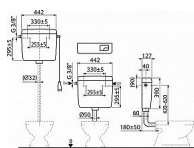

# Alcadrain A930-H-3/8" univerzální WC nádržka UNI DUAL 3/8"

» Koupelny a WC » Nádržky

[Alcadrain](#)

Balení	1,0000
Množství skladem	4,00
Kód produktu	35434
EAN	8595580584498

Alca UNI DUAL univerzální WC nádržka  
Funkční požadavky třída I  
Velké spláchnutí 5,5 – 8 l  
Malé spláchnutí 2,5 – 3,5 l  
Standardní nastavení velkého spláchnutí 6 l  
Standardní nastavení malého spláchnutí 3 l  
Při instalaci na vysoko položenou nádržku je funkční pouze velké spláchnutí 6 – 8 l  
Akustická skupina II <30 dB  
Pracovní rozsah 0,05 – 0,8 MPa  
Doporučený provozní tlak 0,5 – 0,8 MPa  
Pro montáž na omítku  
Pro montáž jako vysoko, středně i nízko položenou  
Nádržka izolovaná proti rosení  
Přívod vody zleva/zprava  
Univerzální závěsy se svou roztečí a tvarem shodují s dosud používanými nádržkami  
Objem 8 l s velkou variabilitou nastavení vypouštění objemu vody  
Splachování DUAL 3/6 l  
Úsporně nastavitelné spláchnutí  
Konstrukční řešení zaručuje komfort ovládání splachování i pro děti a handicapované osoby  
Materiál: ABS  
ČSN EN 14124, ČSN EN 14055