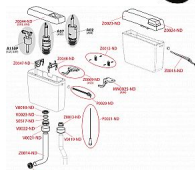

# Alcadrain A930-H-3/8" univerzální WC nádržka UNI DUAL 3/8"

» Koupelny a WC » Nádržky

[Alcadrain](#)

Balení	1,0000
Množství skladem	4,00
Kód produktu	35434
EAN	8595580584498

Alca UNI DUAL univerzální WC nádržka  
Funkční požadavky třída I  
Velké spláchnutí 5,5 – 8 l  
Malé spláchnutí 2,5 – 3,5 l  
Standardní nastavení velkého spláchnutí 6 l  
Standardní nastavení malého spláchnutí 3 l  
Při instalaci na vysoko položenou nádržku je funkční pouze velké spláchnutí 6 – 8 l  
Akustická skupina II <30 dB  
Pracovní rozsah 0,05 – 0,8 MPa  
Doporučený provozní tlak 0,5 – 0,8 MPa  
Pro montáž na omítku  
Pro montáž jako vysoko, středně i nízko položenou  
Nádržka izolovaná proti rosení  
Přívod vody zleva/zprava  
Univerzální závěsy se svou roztečí a tvarem shodují s dosud používanými nádržkami  
Objem 8 l s velkou variabilitou nastavení vypouštění objemu vody  
Splachování DUAL 3/6 l  
Úsporně nastavitelné spláchnutí  
Konstrukční řešení zaručuje komfort ovládání splachování i pro děti a handicapované osoby  
Materiál: ABS  
ČSN EN 14124, ČSN EN 14055