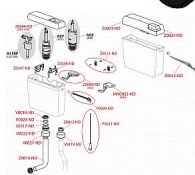

# Alcadrain A930-H-1/2" univerzální WC nádržka UNI DUAL 1/2"

» Koupelny a WC » Nádržky

[Alcadrain](#)

Balení	1,0000
Množství skladem	7,00
Rezervováno	1,00
Kód produktu	3915
EAN	8595580584474

Univerzální WC nádržka UNI DUAL 1/2"

Funkční požadavky třída I

Velké spláchnutí 5,5 – 8 l

Malé spláchnutí 2,5 – 3,5 l

Standardní nastavení velkého spláchnutí 6 l

Standardní nastavení malého spláchnutí 3 l

Při instalaci na vysoko položenou nádržku je funkční pouze velké spláchnutí 6 – 8 l

Akustická skupina II <30 dB

Pracovní rozsah 0,05 – 1,6 MPa

Doporučený provozní tlak 0,5 – 0,8 MPa

Pro montáž na omítku

Pro montáž jako vysoko, středně i nízko položenou

Nádržka izolovaná proti rosení

Přívod vody zleva/zprava

Univerzální závěsy se svou roztečí a tvarem shodují s dosud používanými nádržkami

Objem 8 l s velkou variabilitou nastavení vypouštění objemu vody

Splachování DUAL 3/6 l

Úsporně nastavitelné spláchnutí

Konstrukční řešení zaručuje komfort ovládání splachování i pro děti a handicapované osoby