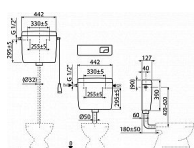

Alcadrain A930-H-1/2" univerzální WC nádržka UNI DUAL 1/2"

» Koupelny a WC » Nádržky

[Alcadrain](#)

Balení	1,0000
Množství skladem	7,00
Rezervováno	1,00
Kód produktu	3915
EAN	8595580584474

Univerzální WC nádržka UNI DUAL 1/2"

Funkční požadavky třída I

Velké spláchnutí 5,5 – 8 l

Malé spláchnutí 2,5 – 3,5 l

Standardní nastavení velkého spláchnutí 6 l

Standardní nastavení malého spláchnutí 3 l

Při instalaci na vysoko položenou nádržku je funkční pouze velké spláchnutí 6 – 8 l

Akustická skupina II <30 dB

Pracovní rozsah 0,05 – 1,6 MPa

Doporučený provozní tlak 0,5 – 0,8 MPa

Pro montáž na omítku

Pro montáž jako vysoko, středně i nízko položenou

Nádržka izolovaná proti rosení

Přívod vody zleva/zprava

Univerzální závěsy se svou roztečí a tvarem shodují s dosud používanými nádržkami

Objem 8 l s velkou variabilitou nastavení vypouštění objemu vody

Splachování DUAL 3/6 l

Úsporně nastavitelné spláchnutí

Konstrukční řešení zaručuje komfort ovládání splachování i pro děti a handicapované osoby

Materiál: ABS

ČSN EN 14124, ČSN EN 14055

Dostupnost

Parametry zboží

6,00 ks

Výrobce

Alcadrain