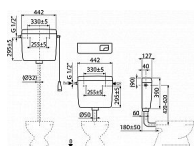

Alcadrain A930-H-1/2" univerzální WC nádržka UNI DUAL 1/2"

» Koupelny a WC » Nádržky

[Alcadrain](#)

Balení	1,0000
Množství skladem	7,00
Rezervováno	1,00
Kód produktu	3915
EAN	8595580584474

Univerzální WC nádržka UNI DUAL 1/2"

Funkční požadavky třída I

Velké spláchnutí 5,5 – 8 l

Malé spláchnutí 2,5 – 3,5 l

Standardní nastavení velkého spláchnutí 6 l

Standardní nastavení malého spláchnutí 3 l

Při instalaci na vysoko položenou nádržku je funkční pouze velké spláchnutí 6 – 8 l

Akustická skupina II <30 dB

Pracovní rozsah 0,05 – 1,6 MPa

Doporučený provozní tlak 0,5 – 0,8 MPa

Pro montáž na omítku

Pro montáž jako vysoko, středně i nízko položenou

Nádržka izolovaná proti rosení

Přívod vody zleva/zprava

Univerzální závěsy se svou roztečí a tvarem shodují s dosud používanými nádržkami

Objem 8 l s velkou variabilitou nastavení vypouštění objemu vody

Splachování DUAL 3/6 l

Úsporně nastavitelné spláchnutí

Konstrukční řešení zaručuje komfort ovládání splachování i pro děti a handicapované osoby

Materiál: ABS

ČSN EN 14124, ČSN EN 14055

Dostupnost

Parametry zboží

6,00 ks

Výrobce

Alcadrain