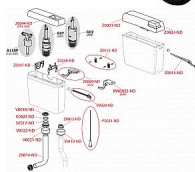

Alcadrain A930-H-1/2" univerzální WC nádržka UNI DUAL 1/2"

» Koupelny a WC » Nádržky

[Alcadrain](#)

Balení	1,0000
Množství skladem	7,00
Rezervováno	1,00
Kód produktu	3915
EAN	8595580584474

Univerzální WC nádržka UNI DUAL 1/2"

Funkční požadavky třída I

Velké spláchnutí 5,5 – 8 l

Malé spláchnutí 2,5 – 3,5 l

Standardní nastavení velkého spláchnutí 6 l

Standardní nastavení malého spláchnutí 3 l

Při instalaci na vysoko položenou nádržku je funkční pouze velké spláchnutí 6 – 8 l

Akustická skupina II <30 dB

Pracovní rozsah 0,05 – 1,6 MPa

Doporučený provozní tlak 0,5 – 0,8 MPa

Pro montáž na omítku

Pro montáž jako vysoko, středně i nízko položenou

Nádržka izolovaná proti rosení

Přívod vody zleva/zprava

Univerzální závěsy se svou roztečí a tvarem shodují s dosud používanými nádržkami

Objem 8 l s velkou variabilitou nastavení vypouštění objemu vody

Splachování DUAL 3/6 l

Úsporně nastavitelné spláchnutí

Konstrukční řešení zaručuje komfort ovládání splachování i pro děti a handicapované osoby