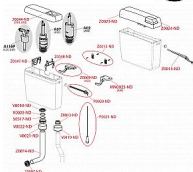

Alcadrain A93 univerzální WC nádržka UNI DUAL 3/8"

» Koupelny a WC » Nádržky

[Alcadrain](#)

Balení	1,0000
Množství skladem	2,00
Kód produktu	35434
EAN	8595580501280

Alca UNI DUAL univerzální WC nádržka

Funkční požadavky třída I

Velké spláchnutí 5,5 – 8 l

Malé spláchnutí 2,5 – 3,5 l

Standardní nastavení velkého spláchnutí 6 l

Standardní nastavení malého spláchnutí 3 l

Při instalaci na vysoko položenou nádržku je funkční pouze velké spláchnutí 6 – 8 l

Akustická skupina II <30 dB

Pracovní rozsah 0,05 – 0,8 MPa

Doporučený provozní tlak 0,5 – 0,8 MPa

Pro montáž na omítku

Pro montáž jako vysoko, středně i nízko položenou

Nádržka izolovaná proti rosení

Přívod vody zleva/zprava

Univerzální závěsy se svou roztečí a tvarem shodují s dosud používanými nádržkami

Objem 8 l s velkou variabilitou nastavení vypouštění objemu vody

Splachování DUAL 3/6 l

Úsporně nastavitelné spláchnutí

Konstrukční řešení zaručuje komfort ovládání splachování i pro děti a handicapované osoby