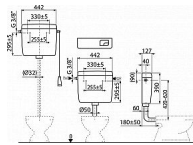

Alcadrain A93 univerzální WC nádržka UNI DUAL 3/8"

» Koupelny a WC » Nádržky

[Alcadrain](#)

Balení	1,0000
Množství skladem	2,00
Kód produktu	35434
EAN	8595580501280

Alca UNI DUAL univerzální WC nádržka

Funkční požadavky třída I

Velké spláchnutí 5,5 – 8 l

Malé spláchnutí 2,5 – 3,5 l

Standardní nastavení velkého spláchnutí 6 l

Standardní nastavení malého spláchnutí 3 l

Při instalaci na vysoko položenou nádržku je funkční pouze velké spláchnutí 6 – 8 l

Akustická skupina II <30 dB

Pracovní rozsah 0,05 – 0,8 MPa

Doporučený provozní tlak 0,5 – 0,8 MPa

Pro montáž na omítku

Pro montáž jako vysoko, středně i nízko položenou

Nádržka izolovaná proti rosení

Přívod vody zleva/zprava

Univerzální závěsy se svou roztečí a tvarem shodují s dosud používanými nádržkami

Objem 8 l s velkou variabilitou nastavení vypouštění objemu vody

Splachování DUAL 3/6 l

Úsporně nastavitelné spláchnutí

Konstrukční řešení zaručuje komfort ovládání splachování i pro děti a handicapované osoby

Materiál: ABS

ČSN EN 14124, ČSN EN 14055

Dostupnost: 2,00 ks