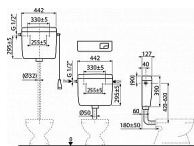

Alcadrain A93 univerzální WC nádržka UNI DUAL 1/2"

» Koupelny a WC » Nádržky

[Alcadrain](#)

Balení	1,0000
Množství skladem	4,00
Rezervováno	1,00
Kód produktu	3915
EAN	8594045931051

Univerzální WC nádržka UNI DUAL 1/2"

Funkční požadavky třída I

Velké spláchnutí 5,5 – 8 l

Malé spláchnutí 2,5 – 3,5 l

Standardní nastavení velkého spláchnutí 6 l

Standardní nastavení malého spláchnutí 3 l

Při instalaci na vysoko položenou nádržku je funkční pouze velké spláchnutí 6 – 8 l

Akustická skupina II <30 dB

Pracovní rozsah 0,05 – 1,6 MPa

Doporučený provozní tlak 0,5 – 0,8 MPa

Pro montáž na omítku

Pro montáž jako vysoko, středně i nízko položenou

Nádržka izolovaná proti rosení

Přívod vody zleva/zprava

Univerzální závěsy se svou roztečí a tvarem shodují s dosud používanými nádržkami

Objem 8 l s velkou variabilitou nastavení vypouštění objemu vody

Splachování DUAL 3/6 l

Úsporně nastavitelné spláchnutí

Konstrukční řešení zaručuje komfort ovládání splachování i pro děti a handicapované osoby

Materiál: ABS

ČSN EN 14124, ČSN EN 14055

Dostupnost

Parametry zboží

3,00 ks

Výrobce

Alcadrain