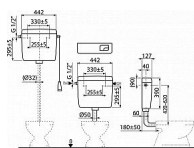

Univerzální WC nádržka UNI DUAL 1/2“

Funkční požadavky třída I

Velké spláchnutí 5,5 – 8 l

Malé spláchnutí 2,5 – 3,5 l

Standardní nastavení velkého spláchnutí 6 l

Standardní nastavení malého spláchnutí 3 l

Při instalaci na vysoko položenou nádržku je funkční pouze velké spláchnutí 6 – 8 l

Akustická skupina II <30 dB

Pracovní rozsah 0,05 – 1,6 MPa

Doporučený provozní tlak 0,5 – 0,8 MPa

Pro montáž na omítku

Pro montáž jako vysoko, středně i nízko položenou

Nádržka izolovaná proti rosení

Přívod vody zleva/zprava

Univerzální závěsy se svou roztečí a tvarem shodují s dosud používanými nádržkami

Objem 8 l s velkou variabilitou nastavení vypouštění objemu vody

Splachování DUAL 3/6 l

Úsporně nastavitelné spláchnutí

Konstrukční řešení zaručuje komfort ovládání splachování i pro děti a handicapované osoby