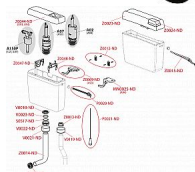

Alcadrain A93 univerzální WC nádržka UNI DUAL 1/2"

» Koupelny a WC » Nádržky

[Alcadrain](#)

Balení	1,0000
Množství skladem	4,00
Rezervováno	1,00
Kód produktu	3915
EAN	8594045931051

Univerzální WC nádržka UNI DUAL 1/2"

Funkční požadavky třída I

Velké spláchnutí 5,5 – 8 l

Malé spláchnutí 2,5 – 3,5 l

Standardní nastavení velkého spláchnutí 6 l

Standardní nastavení malého spláchnutí 3 l

Při instalaci na vysoko položenou nádržku je funkční pouze velké spláchnutí 6 – 8 l

Akustická skupina II <30 dB

Pracovní rozsah 0,05 – 1,6 MPa

Doporučený provozní tlak 0,5 – 0,8 MPa

Pro montáž na omítku

Pro montáž jako vysoko, středně i nízko položenou

Nádržka izolovaná proti rosení

Přívod vody zleva/zprava

Univerzální závěsy se svou roztečí a tvarem shodují s dosud používanými nádržkami

Objem 8 l s velkou variabilitou nastavení vypouštění objemu vody

Splachování DUAL 3/6 l

Úsporně nastavitelné spláchnutí

Konstrukční řešení zaručuje komfort ovládání splachování i pro děti a handicapované osoby