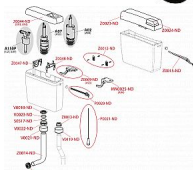

# Alcadrain A93 univerzální WC nádržka UNI DUAL 1/2“

» Koupelny a WC » Nádržky

[Alcadrain](#)

|                  |               |
|------------------|---------------|
| Balení           | 1,0000        |
| Množství skladem | 5,00          |
| Kód produktu     | 3915          |
| EAN              | 8594045931051 |

Univerzální WC nádržka UNI DUAL 1/2“

Funkční požadavky třída I

Velké spláchnutí 5,5 – 8 l

Malé spláchnutí 2,5 – 3,5 l

Standardní nastavení velkého spláchnutí 6 l

Standardní nastavení malého spláchnutí 3 l

Při instalaci na vysoko položenou nádržku je funkční pouze velké spláchnutí 6 – 8 l

Akustická skupina II <30 dB

Pracovní rozsah 0,05 – 1,6 MPa

Doporučený provozní tlak 0,5 – 0,8 MPa

Pro montáž na omítku

Pro montáž jako vysoko, středně i nízko položenou

Nádržka izolovaná proti rosení

Přívod vody zleva/zprava

Univerzální závěsy se svou roztečí a tvarem shodují s dosud používanými nádržkami

Objem 8 l s velkou variabilitou nastavení vypouštění objemu vody

Splachování DUAL 3/6 l

Úsporně nastavitelné spláchnutí

Konstrukční řešení zaručuje komfort ovládání splachování i pro děti a handicapované osoby