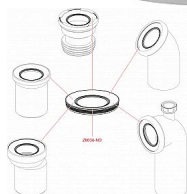

# Alcadrain A92 dopojení k WC - nátrubek excentrický 158 mm

» Koupelny » Příslušenství

[Alcadrain](#)

Balení	30,00 ks
Množství skladem	4,00
Rezervováno	0,00
Kód produktu	6872
EAN	8594045935219

Dopojení k WC - nátrubek excentrický 158 mm  
Pro připojení WC na odpadní potrubí  
Nápojení na odpad Ø110 mm  
Vyosení 15 mm  
Materiál: polypropylen