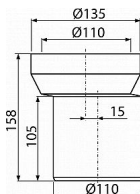

# Alcadrain A92 dopojení k WC - nátrubek excentrický 158 mm

» Koupelny » Příslušenství

[Alcadrain](#)

Balení	30,00 ks
Množství skladem	4,00
Rezervováno	0,00
Kód produktu	6872
EAN	8594045935219

Dopojení k WC - nátrubek excentrický 158 mm  
Pro připojení WC na odpadní potrubí  
Nápojení na odpad Ø110 mm  
Vyosení 15 mm  
Materiál: polypropylen