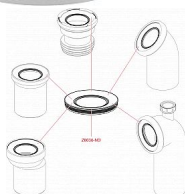

Alcadrain A90-90 P40 dopojení k WC s připojením DN40 - koleno 90°

» Koupelny a WC » Příslušenství

[Alcadrain](#)

Balení	12,0000
Kód produktu	18041
EAN	8594045930597

Dopojení k WC s připojením DN40 - koleno 90°

Pro připojení WC na odpadní potrubí

Průměr napojení na odpad 110 mm

Sklon pod úhlem 90°

Možnost připojení odpadu umyvadla Ø40 mm nebo

přívzdušňovací hlavice

Materiál: polypropylen

Dostupnost:

Na dotaz
na cestě 2,00 ks