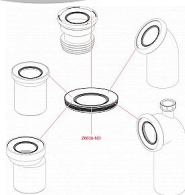

Alcadrain A90-90 P40 dopojení k WC s připojením DN40 - koleno 90°

» Koupelny a WC » Příslušenství

[Alcadrain](#)

Balení	12,0000
Množství skladem	2,00
Kód produktu	18041
EAN	8594045930597

Dopojení k WC s připojením DN40 - koleno 90°

Pro připojení WC na odpadní potrubí

Průměr napojení na odpad 110 mm

Sklon pod úhlem 90°

Možnost připojení odpadu umyvadla Ø40 mm nebo

přívzdušňovací hlavice

Materiál: polypropylen

Dostupnost:

2,00 ks