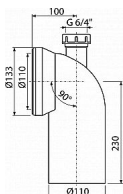

Alcadrain A90-90 P40 dopojení k WC s připojením DN40 - koleno 90°

» Koupelny a WC » Příslušenství

[Alcadrain](#)

Balení	12,0000
Kód produktu	18041
EAN	8594045930597

Dopojení k WC s připojením DN40 - koleno 90°

Pro připojení WC na odpadní potrubí

Průměr napojení na odpad 110 mm

Sklon pod úhlem 90°

Možnost připojení odpadu umyvadla Ø40 mm nebo

přívzdušňovací hlavice

Materiál: polypropylen

Dostupnost:

Na dotaz
na cestě 2,00 ks