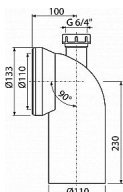

# Alcadrain A90-90 P40 dopojení k WC s připojením DN40 - koleno 90°

» Koupelny a WC » Příslušenství

[Alcadrain](#)

Balení	12,0000
Množství skladem	2,00
Kód produktu	18041
EAN	8594045930597

Dopojení k WC s připojením DN40 - koleno 90°

Pro připojení WC na odpadní potrubí

Průměr napojení na odpad 110 mm

Sklon pod úhlem 90°

Možnost připojení odpadu umyvadla Ø40 mm nebo

přívzdušňovací hlavice

Materiál: polypropylen

Dostupnost:

2,00 ks