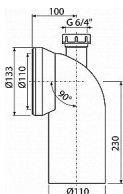

# Alcadrain A90-90 P40 dopojení k WC s připojením DN40 - koleno 90°

» Koupelny a WC » Příslušenství

[Alcadrain](#)

Balení	12,0000
Množství skladem	2,00
Kód produktu	18041
EAN	8594045930597

Dopojení k WC s připojením DN40 - koleno 90°

Pro připojení WC na odpadní potrubí

Průměr napojení na odpad 110 mm

Sklon pod úhlem 90°

Možnost připojení odpadu umyvadla Ø40 mm nebo

přívzdušňovací hlavice

Materiál: polypropylen

Dostupnost:

2,00 ks