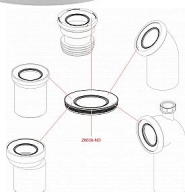

# Alcadrain A90-90 P40 dopojení k WC s připojením DN40 - koleno 90°

» Koupelny a WC » Příslušenství

[Alcadrain](#)

Balení	12,0000
Množství skladem	2,00
Kód produktu	18041
EAN	8594045930597

Dopojení k WC s připojením DN40 - koleno 90°

Pro připojení WC na odpadní potrubí

Průměr napojení na odpad 110 mm

Sklon pod úhlem 90°

Možnost připojení odpadu umyvadla Ø40 mm nebo

přívzdušňovací hlavice

Materiál: polypropylen

Dostupnost:

2,00 ks