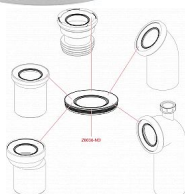

# Alcadrain A90-90 P40 dopojení k WC s připojením DN40 - koleno 90°

» Koupelny a WC » Příslušenství

[Alcadrain](#)

Balení	12,0000
Množství skladem	2,00
Kód produktu	18041
EAN	8594045930597

Dopojení k WC s připojením DN40 - koleno 90°

Pro připojení WC na odpadní potrubí

Průměr napojení na odpad 110 mm

Sklon pod úhlem 90°

Možnost připojení odpadu umyvadla Ø40 mm nebo

přívzdušňovací hlavice

Materiál: polypropylen

Dostupnost:

2,00 ks