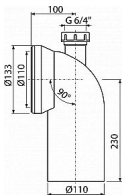

Alcadrain A90-90 P40 dopojení k WC s připojením DN40 - koleno 90°

» Koupelny a WC » Příslušenství

[Alcadrain](#)

Balení	12,0000
Množství skladem	2,00
Kód produktu	18041
EAN	8594045930597

Dopojení k WC s připojením DN40 - koleno 90°

Pro připojení WC na odpadní potrubí

Průměr napojení na odpad 110 mm

Sklon pod úhlem 90°

Možnost připojení odpadu umyvadla Ø40 mm nebo

přívzdušňovací hlavice

Materiál: polypropylen

Dostupnost:

2,00 ks