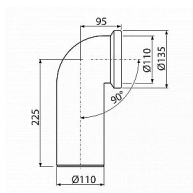

Alcadrain A90-90 dopojení k WC - koleno 90°

» Koupelny » Příslušenství

[Alcadrain](#)

Balení	12,00 ks
Množství skladem	28,00
Rezervováno	8,00
Kód produktu	7290
EAN	8594045931846

Dopojení k WC - koleno 90°
Pro připojení WC na odpadní potrubí
Napojení na odpad Ø110 mm
Sklon pod úhlem 90°
Materiál: polypropylen