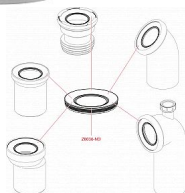

Alcadrain A90-90 dopojení k WC - koleno 90°

» Koupelny a WC » Příslušenství

[Alcadrain](#)

Balení	12,0000
Množství skladem	20,00
Rezervováno	5,00
Kód produktu	7290
EAN	8594045931846

Dopojení k WC - koleno 90°

Pro připojení WC na odpadní potrubí

Napojení na odpad Ø110 mm

Sklon pod úhlem 90°

Materiál: polypropylen

Dostupnost:

15,00 ks
na cestě 10,00 ks

Parametry zboží

Výrobce	Alcadrain
---------	-----------