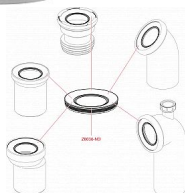

Alcadrain A90-90 dopojení k WC - koleno 90°

» Koupelny » Příslušenství

[Alcadrain](#)

Balení	12,00 ks
Množství skladem	28,00
Rezervováno	8,00
Kód produktu	7290
EAN	8594045931846

Dopojení k WC - koleno 90°
Pro připojení WC na odpadní potrubí
Napojení na odpad Ø110 mm
Sklon pod úhlem 90°
Materiál: polypropylen