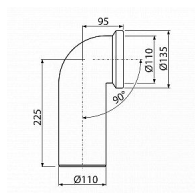

Pro připojení WC na odpadní potrubí

Napojení na odpad Ø110 mm

Sklon pod úhlem 90°

Materiál: polypropylen

Dostupnost:

15,00 ks
na cestě 10,00 ks

Parametry zboží

Výrobce	Alcadrain
---------	-----------