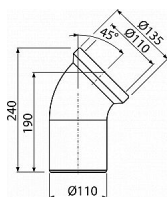

# Alcadrain A90-45 dopojení k WC - koleno 45°

» Koupelny a WC » Příslušenství

[Alcadrain](#)

Balení	20,0000
Kód produktu	7282
EAN	8594045931822

Dopojení k WC - koleno 45°  
Pro připojení WC na odpadní potrubí  
Napojení na odpad Ø110 mm  
Sklon pod úhlem 45°  
Materiál: polypropylen