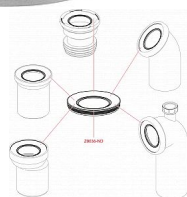

# Alcadrain A90-45 dopojení k WC - koleno 45°

» Koupelny a WC » Příslušenství

[Alcadrain](#)

Balení	20,0000
Kód produktu	7282
EAN	8594045931822

Dopojení k WC - koleno 45°  
Pro připojení WC na odpadní potrubí  
Napojení na odpad Ø110 mm  
Sklon pod úhlem 45°  
Materiál: polypropylen