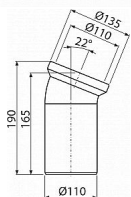

Parametry zboží

Výrobce	Alcadrain