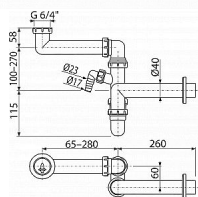

Alcadrain A872P sifon dřezový úsporný s přípojkou a převlečnou maticí 6/4"

» Koupelny a WC » Sifony, vpusti, lapače, podlahové žlaby, napouštěcí/vypouštěcí ventily

[Alcadrain](#)

| | |
|------------------|---------------|
| Balení | 15,0000 |
| Množství skladem | 4,00 |
| Kód produktu | 5008 |
| EAN | 8595580503420 |

Prostorově úsporný dřezový sifon s přípojkou a převlečnou maticí 6/4"
Zápachová uzávěra 64 mm
Průtok 60 l/min
Tepelný atest 95 °C
Přípojka na hadici 17 - 23 mm
Pro dřez
Napojení na odpadní trubku Ø40 mm
S přípojkou pro pračku nebo myčku nádobí
Pro úsporu místa pod umyvadlem
Materiál: polypropylen
ČSN EN 274