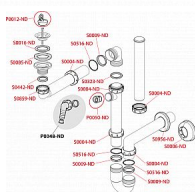

Alcadrain A872P sifon dřezový úsporný s přípojkou a převlečnou maticí 6/4"

» Koupelny a WC » Sifony, vpusti, lapače, podlahové žlaby, napouštěcí/vypouštěcí ventily

[Alcadrain](#)

Balení	15,0000
Množství skladem	1,00
Kód produktu	5008
EAN	8595580503420

Prostorově úsporný dřezový sifon s přípojkou a převlečnou maticí 6/4"
Zápachová uzávěra 64 mm
Průtok 60 l/min
Tepelný atest 95 °C
Přípojka na hadici 17 - 23 mm
Pro dřez
Napojení na odpadní trubku Ø40 mm
S přípojkou pro pračku nebo myčku nádobí
Pro úsporu místa pod umyvadlem
Materiál: polypropylen
ČSN EN 274