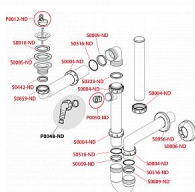

# Alcadrain A872P sifon dřezový úsporný s přípojkou a převlečnou maticí 6/4"

» Koupelny » Sifony, vpusti, lapače, podlahové žlaby, napouštěcí/vypouštěcí ventily

[Alcadrain](#)

Balení	15,00 ks
Množství skladem	0,00
Rezervováno	0,00
Kód produktu	5008
EAN	8595580503420

Prostorově úsporný dřezový sifon s přípojkou a převlečnou maticí 6/4"  
Zápachová uzávěra 64 mm  
Průtok 60 l/min  
Tepelný atest 95 °C  
Přípojka na hadici 17 - 23 mm  
Pro dřez  
Napojení na odpadní trubku Ø40 mm  
S přípojkou pro pračku nebo myčku nádobí  
Pro úsporu místa pod umyvadlem  
Materiál: polypropylen  
ČSN EN 274