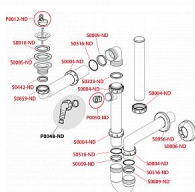

Alcadrain A872P sifon dřezový úsporný s přípojkou a převlečnou maticí 6/4"

» Koupelny a WC » Sifony, vpusti, lapače, podlahové žlaby, napouštěcí/vypouštěcí ventily

[Alcadrain](#)

Balení	15,0000
Množství skladem	4,00
Kód produktu	5008
EAN	8595580503420

Prostorově úsporný dřezový sifon s přípojkou a převlečnou maticí 6/4"
Zápachová uzávěra 64 mm
Průtok 60 l/min
Tepelný atest 95 °C
Přípojka na hadici 17 - 23 mm
Pro dřez
Napojení na odpadní trubku Ø40 mm
S přípojkou pro pračku nebo myčku nádobí
Pro úsporu místa pod umyvadlem
Materiál: polypropylen
ČSN EN 274