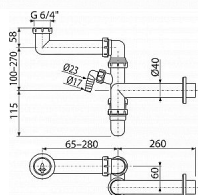

Alcadrain A872P sifon dřezový úsporný s přípojkou a převlečnou maticí 6/4"

» Koupelny a WC » Sifony, vpusti, lapače, podlahové žlaby, napouštěcí/vypouštěcí ventily

[Alcadrain](#)

Balení	15,0000
Množství skladem	4,00
Kód produktu	5008
EAN	8595580503420

Prostorově úsporný dřezový sifon s přípojkou a převlečnou maticí 6/4"
Zápachová uzávěra 64 mm
Průtok 60 l/min
Tepelný atest 95 °C
Přípojka na hadici 17 - 23 mm
Pro dřez
Napojení na odpadní trubku Ø40 mm
S přípojkou pro pračku nebo myčku nádobí
Pro úsporu místa pod umyvadlem
Materiál: polypropylen
ČSN EN 274