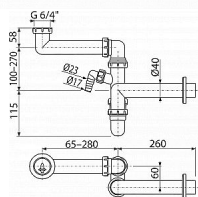

Alcadrain A872P sifon dřezový úsporný s přípojkou a převlečnou maticí 6/4"

» Koupelny a WC » Sifony, vpusti, lapače, podlahové žlaby, napouštěcí/vypouštěcí ventily

[Alcadrain](#)

Balení	15,0000
Množství skladem	1,00
Kód produktu	5008
EAN	8595580503420

Prostorově úsporný dřezový sifon s přípojkou a převlečnou maticí 6/4"
Zápachová uzávěra 64 mm
Průtok 60 l/min
Tepelný atest 95 °C
Přípojka na hadici 17 - 23 mm
Pro dřez
Napojení na odpadní trubku Ø40 mm
S přípojkou pro pračku nebo myčku nádobí
Pro úsporu místa pod umyvadlem
Materiál: polypropylen
ČSN EN 274