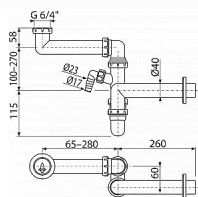

# Alcadrain A872P sifon dřezový úsporný s přípojkou a převlečnou maticí 6/4"

» Koupelny » Sifony, vpusti, lapače, podlahové žlaby, napouštěcí/vypouštěcí ventily

[Alcadrain](#)

Balení	15,00 ks
Množství skladem	0,00
Rezervováno	0,00
Kód produktu	5008
EAN	8595580503420

Prostorově úsporný dřezový sifon s přípojkou a převlečnou maticí 6/4"  
Zápachová uzávěra 64 mm  
Průtok 60 l/min  
Tepelný atest 95 °C  
Přípojka na hadici 17 - 23 mm  
Pro dřez  
Napojení na odpadní trubku Ø40 mm  
S přípojkou pro pračku nebo myčku nádobí  
Pro úsporu místa pod umyvadlem  
Materiál: polypropylen  
ČSN EN 274