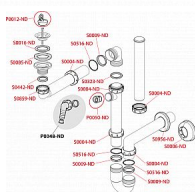

Alcadrain A872P sifon dřezový úsporný s přípojkou a převlečnou maticí 6/4"

» Koupelny a WC » Sifony, vpusti, lapače, podlahové žlaby, napouštěcí/vypouštěcí ventily

[Alcadrain](#)

| | |
|------------------|---------------|
| Balení | 15,0000 |
| Množství skladem | 4,00 |
| Kód produktu | 5008 |
| EAN | 8595580503420 |

Prostorově úsporný dřezový sifon s přípojkou a převlečnou maticí 6/4"
Zápachová uzávěra 64 mm
Průtok 60 l/min
Tepelný atest 95 °C
Přípojka na hadici 17 - 23 mm
Pro dřez
Napojení na odpadní trubku Ø40 mm
S přípojkou pro pračku nebo myčku nádobí
Pro úsporu místa pod umyvadlem
Materiál: polypropylen
ČSN EN 274