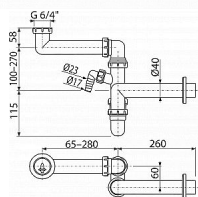

Alcadrain A872P sifon dřezový úsporný s přípojkou a převlečnou maticí 6/4"

» Koupelny a WC » Sifony, vpusti, lapače, podlahové žlaby, napouštěcí/vypouštěcí ventily

[Alcadrain](#)

Balení	15,0000
Množství skladem	4,00
Kód produktu	5008
EAN	8595580503420

Prostorově úsporný dřezový sifon s přípojkou a převlečnou maticí 6/4"
Zápachová uzávěra 64 mm
Průtok 60 l/min
Tepelný atest 95 °C
Přípojka na hadici 17 - 23 mm
Pro dřez
Napojení na odpadní trubku Ø40 mm
S přípojkou pro pračku nebo myčku nádobí
Pro úsporu místa pod umyvadlem
Materiál: polypropylen
ČSN EN 274