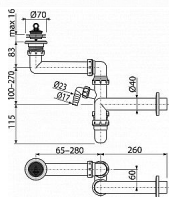

Alcadrain A870P sifon dřezový úsporný

» Koupelny a WC » Sifony, vpusti, lapače, podlahové žlaby, napouštěcí/vypouštěcí ventily

[Alcadrain](#)

Balení	15,0000
Množství skladem	6,00
Kód produktu	14522
EAN	8594045931945

Prostorově úsporný dřezový sifon DN40 s přípojkou
Zápachová uzávěra 64 mm
Průtok 60 l/min
Tepelný atest 95 °C
Přípojka na hadici 17 - 23 mm
Zápachová uzávěra 64 mm
Průtok 60 l/min
Tepelný atest 95 °C
Přípojka na hadici 17 - 23 mm
Napojení na odpadní trubku Ø40 mm
S přípojkou pro pračku nebo myčku nádobí
Materiál: polypropylen
ČSN EN 274

Dostupnost: 6,00 ks

Parametry zboží

Výrobce Alcadrain