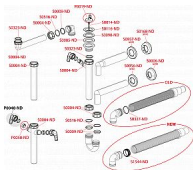

Alcadrain A870P sifon dřezový úsporný

» Koupelny a WC » Sifony, vpusti, lapače, podlahové žlaby, napouštěcí/vypouštěcí ventily

[Alcadrain](#)

Balení	15,0000
Množství skladem	6,00
Kód produktu	14522
EAN	8594045931945

Prostorově úsporný dřezový sifon DN40 s přípojkou
Zápachová uzávěra 64 mm
Průtok 60 l/min
Tepelný atest 95 °C
Přípojka na hadici 17 - 23 mm
Zápachová uzávěra 64 mm
Průtok 60 l/min
Tepelný atest 95 °C
Přípojka na hadici 17 - 23 mm
Napojení na odpadní trubku Ø40 mm
S přípojkou pro pračku nebo myčku nádobí
Materiál: polypropylen
ČSN EN 274