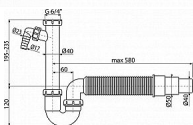

# Alcadrain A83-DN50/40 sifon dřezový 50/40

» Koupelny a WC » Sifony, vpusti, lapače, podlahové žlaby, napouštěcí/vypouštěcí ventily

[Alcadrain](#)

Balení	1,0000
Kód produktu	25488
EAN	8594045935486

s převlečnou maticí 6/4"  
napojení na odpadní trubku nebo Ø40 mm Ø50 mm  
s přípojkou pro pračku nebo myčku nádobí  
materiál polypropylen  
Použití:  
Pro dřez.

Součástí balení: tělo sifonu s přípojkou, flexi hadice,  
matice pro připojení dřezové výpusti 6/4".

Technické parametry:  
Zápachová uzávěra 64 mm.  
Průtok 60 l/min.  
Teplotný atest 95 °C.  
Přípojka na hadici 17-23 mm.