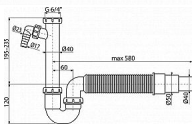

Alcadrain A83-DN50/40 sifon dřezový 50/40

» Koupelny » Sifony, vpusti, lapače, podlahové žlaby, napouštěcí/vypouštěcí ventily

Balení	1,00 ks
Množství skladem	1,00
Rezervováno	0,00
Kód produktu	25488
EAN	8594045935486

s převlečnou maticí 6/4"
napojení na odpadní trubku nebo Ø40 mm Ø50 mm
s přípojkou pro pračku nebo myčku nádobí
materiál polypropylen
Použití:
Pro dřez.

Součástí balení: tělo sifonu s přípojkou, flexi hadice, matice pro připojení dřezové výpusti 6/4".

Technické parametry:
Zápachová uzávěra 64 mm.
Průtok 60 l/min.
Tepelný atest 95 °C.
Přípojka na hadici 17-23 mm.

Cena bez DPH	195,05 Kč
Cena s DPH	236,01 Kč

Dostupnost: 1,00 ks