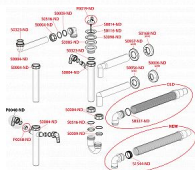

# Alcadrain A81-DN50 sifon

» Koupelny a WC » Sifony, vpusti, lapače, podlahové žlaby, napouštěcí/vypouštěcí ventily

[Alcadrain](#)

Balení	1,0000
Množství skladem	2,00
Kód produktu	25659
EAN	8594045935479

Sifon trubkový s převlečnou maticí 6/4" a přípojkou  
Zápachová uzávěra 64 mm  
Průtok 60 l/min  
Tepelný atest 95 °C  
Přípojka na hadici 17 - 23 mm  
Pro dřez  
Napojení na odpadní trubku Ø50 mm  
S přípojkou pro pračku nebo myčku nádobí  
Materiál: polypropylen  
ČSN EN 274