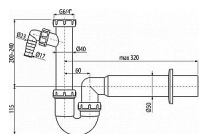

Alcadrain A81-DN50 sifon

» Koupelny a WC » Sifony, vpusti, lapače, podlahové žlaby, napouštěcí/vypouštěcí ventily

[Alcadrain](#)

Balení	1,0000
Množství skladem	2,00
Kód produktu	25659
EAN	8594045935479

Sifon trubkový s převlečnou maticí 6/4" a přípojkou
Zápachová uzávěra 64 mm
Průtok 60 l/min
Tepelný atest 95 °C
Přípojka na hadici 17 - 23 mm
Pro dřez
Napojení na odpadní trubku Ø50 mm
S přípojkou pro pračku nebo myčku nádobí
Materiál: polypropylen
ČSN EN 274

Dostupnost: 2,00 ks