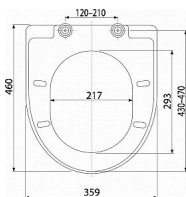

Alcadrain A67 WC sedátko SOFTCLOSE

» Koupelny » WC sedátka

[Alcadrain](#)

Balení	5,00 ks
Množství skladem	3,00
Rezervováno	0,00
Kód produktu	13889
EAN	8594045938869

WC sedátko SOFTCLOSE, Duroplast
Pro WC mísy dle tabulky kompatibility
Barva: bílá
CLICK systém - lehce čistitelná keramika díky rychle odejmutelnému sedátku
Kovové panty univerzálně stavitelné ve dvou osách
SOFTCLOSE - bezpečnostní zpomalovací systém zavírání
Barevně stálý materiál
Materiál: duroplast