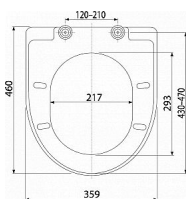

Alcadrain A67 WC sedátko SOFTCLOSE

» Koupelny a WC » WC + sedátka + moduly » WC sedátka

[Alcadrain](#)

Balení	5,0000
Množství skladem	3,00
Kód produktu	13889
EAN	8594045938869

WC sedátko SOFTCLOSE, Duroplast
Pro WC mísy dle tabulky kompatibility
Barva: bílá
CLICK systém - lehce čistitelná keramika díky rychle odejmutelnému sedátku
Kovové panty univerzálně stavitelné ve dvou osách
SOFTCLOSE - bezpečnostní zpomalovací systém zavírání
Barevně stálý materiál
Materiál: duroplast