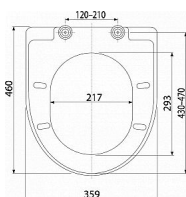

Alcadrain A67 WC sedátko SOFTCLOSE

» Koupelny a WC » WC + sedátka + moduly » WC sedátka

[Alcadrain](#)

Balení	5,0000
Množství skladem	3,00
Kód produktu	13889
EAN	8594045938869

WC sedátko SOFTCLOSE, Duroplast
Pro WC mísy dle tabulky kompatibility
Barva: bílá
CLICK systém - lehce čistitelná keramika díky rychle odejmutelnému sedátku
Kovové panty univerzálně stavitelné ve dvou osách
SOFTCLOSE - bezpečnostní zpomalovací systém zavírání
Barevně stálý materiál
Materiál: duroplast