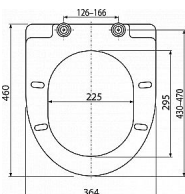

Alcadrain A66 WC sedátko SOFTCLOSE

» Koupelny a WC » WC + sedátka + moduly » WC sedátka

31830

[Alcadrain](#)

Balení	5,0000
Množství skladem	2,00
Kód produktu	7617
EAN	8594045938852

Barva: bílá
CLICK systém - lehce čistitelná keramika díky rychle odejmutelnému sedátku
Kovové panty univerzálně stavitelné ve dvou osách
SOFTCLOSE - bezpečnostní zpomalovací systém zavírání
Barevně stálý materiál
Materiál: duroplast