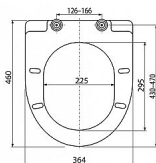

Alcadrain A66 WC sedátko SOFTCLOSE

» Koupelny a WC » WC + sedátka + moduly » WC sedátka

31830

[Alcadrain](#)

Balení	5,0000
Množství skladem	2,00
Kód produktu	7617
EAN	8594045938852

Barva: bílá
CLICK systém - lehce čistitelná keramika díky rychle odejmutelnému sedátku
Kovové panty univerzálně stavitelné ve dvou osách
SOFTCLOSE - bezpečnostní zpomalovací systém zavírání
Barevně stálý materiál
Materiál: duroplast