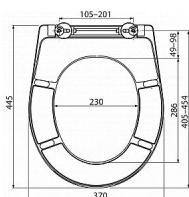

Alcadrain A604 WC sedátko univerzální SOFTCLOSE

» Koupelny a WC » WC + sedátka + moduly » WC sedátka

[Alcadrain](#)

Balení	5,0000
Množství skladem	24,00
Rezervováno	6,00
Kód produktu	23959
EAN	8595580539665

WC sedátko univerzální SOFTCLOSE, Duroplast

Pro WC mísy dle tabulky kompatibility

Barva: bílá

CLICK systém - lehce čistitelná keramika díky rychle odejmutelnému sedátku

Kovové panty s bílou plastovou krytkou univerzálně stavitelné ve dvou osách

SOFTCLOSE - bezpečnostní zpomalovací systém zavírání

Barevně stálý materiál

Možnost dotažení pantu šroubovákem shora

Materiál: duroplast s antibakteriálními vlastnostmi (zajištěny obsahem sloučenin stříbra)

DIN 19516

Dostupnost: 18,00 ks

Parametry zboží

Výrobce Alcadrain