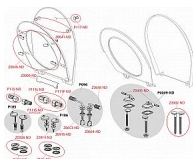

Alcadrain A604 WC sedátko univerzální SOFTCLOSE

» Koupelny a WC » WC + sedátka + moduly » WC sedátka

[Alcadrain](#)

Balení	5,0000
Množství skladem	14,00
Rezervováno	3,00
Kód produktu	23959
EAN	8595580539665

WC sedátko univerzální SOFTCLOSE, Duroplast

Pro WC mísy dle tabulky kompatibility

Barva: bílá

CLICK systém - lehce čistitelná keramika díky rychle odejmutelnému sedátku

Kovové panty s bílou plastovou krytkou univerzálně stavitelné ve dvou osách

SOFTCLOSE - bezpečnostní zpomalovací systém zavírání

Barevně stálý materiál

Možnost dotažení pantu šroubovákem shora

Materiál: duroplast s antibakteriálními vlastnostmi (zajištěny obsahem sloučenin stříbra)