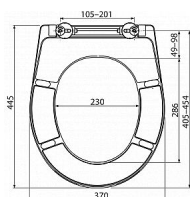

WC sedátko univerzální SOFTCLOSE, Duroplast

Pro WC mísy dle tabulky kompatibility

Barva: bílá

CLICK systém - lehce čistitelná keramika díky rychle odejmutelnému sedátku

Kovové panty s bílou plastovou krytkou univerzálně stavitelné ve dvou osách