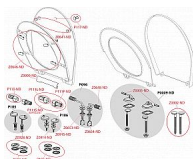

Alcadrain A604 WC sedátko univerzální SOFTCLOSE

» Koupelny a WC » WC + sedátka + moduly » WC sedátka

[Alcadrain](#)

Balení	5,0000
Množství skladem	24,00
Rezervováno	6,00
Kód produktu	23959
EAN	8595580539665

WC sedátko univerzální SOFTCLOSE, Duroplast
Pro WC mísy dle tabulky kompatibility
Barva: bílá
CLICK systém - lehce čistitelná keramika díky rychle odejmutelnému sedátku
Kovové panty s bílou plastovou krytkou univerzálně stavitelné ve dvou osách
SOFTCLOSE - bezpečnostní zpomalovací systém zavírání
Barevně stálý materiál
Možnost dotažení pantu šroubovákem shora
Materiál: duroplast s antibakteriálními vlastnostmi (zajištěny obsahem sloučenin stříbra)
DIN 19516