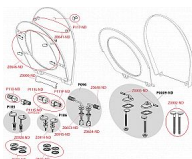

Alcadrain A604 WC sedátko univerzální SOFTCLOSE

» Koupelny a WC » WC + sedátka + moduly » WC sedátka

[Alcadrain](#)

Balení	5,0000
Množství skladem	10,00
Rezervováno	5,00
Kód produktu	23959
EAN	8595580539665

WC sedátko univerzální SOFTCLOSE, Duroplast

Pro WC mísy dle tabulky kompatibility

Barva: bílá

CLICK systém - lehce čistitelná keramika díky rychle odejmutelnému sedátku

Kovové panty s bílou plastovou krytkou univerzálně stavitelné ve dvou osách

SOFTCLOSE - bezpečnostní zpomalovací systém zavírání

Barevně stálý materiál

Možnost dotažení pantu šroubovákem shora

Materiál: duroplast s antibakteriálními vlastnostmi (zajištěny obsahem sloučenin stříbra)