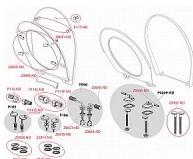

Alcadrain A604 WC sedátko univerzální SOFTCLOSE

» Koupelny a WC » WC + sedátka + moduly » WC sedátka

[Alcadrain](#)

Balení	5,0000
Množství skladem	24,00
Rezervováno	6,00
Kód produktu	23959
EAN	8595580539665

WC sedátko univerzální SOFTCLOSE, Duroplast

Pro WC mísy dle tabulky kompatibility

Barva: bílá

CLICK systém - lehce čistitelná keramika díky rychle odejmutelnému sedátku

Kovové panty s bílou plastovou krytkou univerzálně stavitelné ve dvou osách

SOFTCLOSE - bezpečnostní zpomalovací systém zavírání

Barevně stálý materiál

Možnost dotažení pantu šroubovákem shora

Materiál: duroplast s antibakteriálními vlastnostmi (zajištěny obsahem sloučenin stříbra)