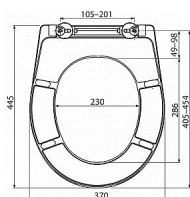

WC sedátko univerzální SOFTCLOSE, Duroplast
Pro WC mísy dle tabulky kompatibility
Barva: bílá
CLICK systém - lehce čistitelná keramika díky rychle odejmutelnému sedátku
Kovové panty s bílou plastovou krytkou univerzálně stavitelné ve dvou osách
SOFTCLOSE - bezpečnostní zpomalovací systém zavírání
Barevně stálý materiál
Možnost dotažení pantu šroubovákem shora
Materiál: duroplast s antibakteriálními vlastnostmi (zajištěny obsahem sloučenin stříbra)
DIN 19516