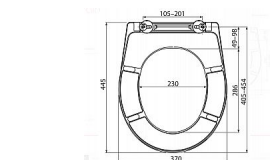

# Alcadrain A602 wc sedátko duroplast

» Koupelny a WC » WC + sedátka + moduly » WC sedátka

[Alcadrain](#)

Balení	1,0000
Kód produktu	19057
EAN	8595580537814

Použití:

Pro WC mísy dle tabulky kompatibility

Vlastnosti: