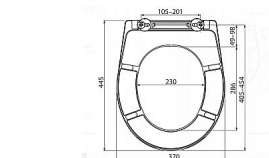

Alcadrain A602 wc sedátko duroplast

» Koupelny a WC » WC + sedátka + moduly » WC sedátka

[Alcadrain](#)

Balení	1,0000
Kód produktu	19057
EAN	8595580537814

Použití:

Pro WC mísy dle tabulky kompatibility

Vlastnosti: