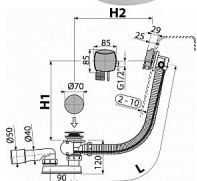

Alcadrain A564KM1 sifon vanový automat s napouštěním přepadem, kov

» Koupelny a WC » Sifony, vpusti, lapače, podlahové žlaby, napouštěcí/vypouštěcí ventily

[Alcadrain](#)

Balení	1,0000
Kód produktu	24609
EAN	8595580530396

Sifon vanový automat s napouštěním přepadem, kov
Zápachová uzávěra 50 mm
Průtok 48,6 l/min
Průtok přepad 33,6 l/min
Odolnost zápachové uzávěry proti tlaku 588 Pa
Tepelný atest 95 °C
Pro napouštění vany přepadem
Pro odtok vody z vany do odpadu
Pro vany standardních rozměrů
Pro vany s odtokovým otvorem Ø52 mm
Vanová přívodní, odpadová a přepadová souprava
Perlátor Neoperl - jednoduchý přístup a výměna
Ovládací oska z nerezové oceli
Voda neteče po stěně vany a nezanechává tak na ní mapy
Minimální zástavní prostor do vany - viditelná pouze ovládací hlavice
Jednoduchá montáž třemi nerezovými šrouby
Vodní zápachová uzávěra s otočným kolenem
Uzavírání odpadu pomocí bovidenového ovládání
Flexibilní hadice přepadu
Boční G1/2" šroubení pro přívod předem namixované vody
Délka vanového sifonu 57 cm
ČSN EN 274

Dostupnost:

Parametry zboží

Na dotaz

Výrobce

Alcadrain