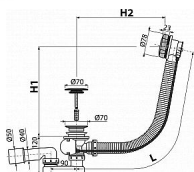

Alcadrain A55KM sifon vanový automat komplet

» Koupelny a WC » Sifony, vpusti, lapače, podlahové žlaby, napouštěcí/vypouštěcí ventily

[Alcadrain](#)

Balení	20,0000
Množství skladem	1,00
Kód produktu	12942
EAN	8594045934380

Sifon vanový automat, kov
Zápachová uzávěra 50 mm
Průtok 51,6 l/min
Průtok přepad 42 l/min
Odolnost zápachové uzávěry proti tlaku 588 Pa
Tepelný atest 95 °C
Pro odtok vody z vany do odpadu
Pro vany standardních rozměrů
Pro vany s odtokovým otvorem Ø52 mm
Vanová odpadová a přepadová souprava
Vodní zápachová uzávěra s otočným kolenem
Uzavírání odpadu pomocí bodenového ovládání
Flexibilní hadice přepadu
Délka vanového sifonu 57 cm
ČSN EN 274

Dostupnost: 1,00 ks