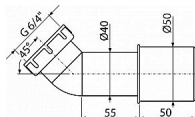

Alcadrain A52 koleno 45°

» Koupelny a WC » Sifony, vpusti, lapače, podlahové žlaby, napouštěcí/vypouštěcí ventily

[Alcadrain](#)

Balení	75,0000
Množství skladem	3,00
Rezervováno	1,00
Kód produktu	17011
EAN	8594045930696

Koleno 45°

Pro vaničkové sifony

Pro vanové sifony v kombinaci s A53-6/4"

Napojení na odpadní trubku Ø40/50 mm

Materiál: ABS

Dostupnost: 2,00 ks