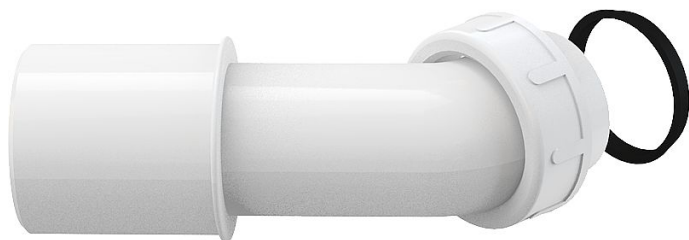

Alcadrain A52 koleno 45°

» Koupelny a WC » Sifony, vpusti, lapače, podlahové žlaby, napouštěcí/vypouštěcí ventily

[Alcadrain](#)

Balení	75,0000
Množství skladem	3,00
Rezervováno	1,00
Kód produktu	17011
EAN	8594045930696

Koleno 45°

Pro vaničkové sifony

Pro vanové sifony v kombinaci s A53-6/4"

Napojení na odpadní trubku Ø40/50 mm

Materiál: ABS

Dostupnost: 2,00 ks