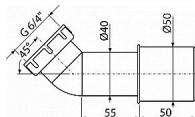

# Alcadrain A52 koleno 45°

» Koupelny a WC » Sifony, vpusti, lapače, podlahové žlaby, napouštěcí/vypouštěcí ventily

[Alcadrain](#)

|                  |               |
|------------------|---------------|
| Balení           | 75,0000       |
| Množství skladem | 2,00          |
| Kód produktu     | 17011         |
| EAN              | 8594045930696 |