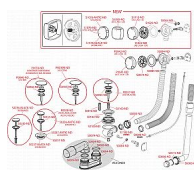

Alcadrain A51CR sifon vanový automat komplet - chrom

» Koupelny a WC » Sifony, vpusti, lapače, podlahové žlaby, napouštěcí/vypouštěcí ventily

[Alcadrain](#)

Balení	20,0000
Množství skladem	6,00
Rezervováno	3,00
Kód produktu	6348
EAN	8594045930931

Sifon vanový automat komplet, chrom
Zápachová uzávěra 50 mm
Průtok 51,6 l/min
Průtok přepad 42 l/min
Odolnost zápachové uzávěry proti tlaku 588 Pa
Tepelný atest 95 °C
Pro odtok vody z vany do odpadu
Pro vany standardních rozměrů
Pro vany s odtokovým otvorem Ø52 mm
Vanová odpadová a přepadová souprava
Vodní zápachová uzávěra s otočným kolenem
Uzavírání odpadu pomocí bovdenového ovládání
Flexibilní hadice přepadu
Délka vanového sifonu 57 cm
ČSN EN 274