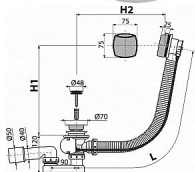

Alcadrain A51CR sifon vanový automat komplet - chrom

» Koupelny a WC » Sifony, vpusti, lapače, podlahové žlaby, napouštěcí/vypouštěcí ventily

[Alcadrain](#)

Balení	20,0000
Množství skladem	6,00
Rezervováno	3,00
Kód produktu	6348
EAN	8594045930931

Sifon vanový automat komplet, chrom
Zápachová uzávěra 50 mm
Průtok 51,6 l/min
Průtok přepad 42 l/min
Odolnost zápachové uzávěry proti tlaku 588 Pa
Tepelný atest 95 °C
Pro odtok vody z vany do odpadu
Pro vany standardních rozměrů
Pro vany s odtokovým otvorem Ø52 mm
Vanová odpadová a přepadová souprava
Vodní zápachová uzávěra s otočným kolenem
Uzavírání odpadu pomocí bovdenového ovládání
Flexibilní hadice přepadu
Délka vanového sifonu 57 cm
ČSN EN 274

Dostupnost: 3,00 ks