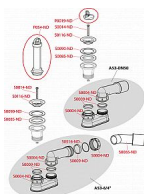

Alcadrain A461 odtoková souprava se zápachovou uzávěrou

» Koupelny a WC » Sifony, vpusti, lapače, podlahové žlaby, napouštěcí/vypouštěcí ventily

[Alcadrain](#)

Balení	50,0000
Množství skladem	6,00
Kód produktu	890
EAN	8594045936988

Odtoková souprava se zápachovou uzávěrou

Zápachová uzávěra 50 mm

Průtok 48,6 l/min

Odolnost zápachové uzávěry proti tlaku 588 Pa

Tepelný atest 95 °C

Pro odtok vody ze sprchových vaniček

Pro sprchové vaničky s odtokovým otvorem Ø50 mm

Pro sprchové vaničky bez přepadu

Napojení na odpadní trubku Ø40/50 mm

ČSN EN 274

Dostupnost: 6,00 ks

Parametry zboží

Výrobce Alcadrain