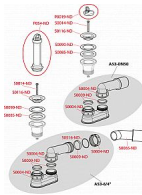

Alcadrain A461 odtoková souprava se zápachovou uzávěrou

» Koupelny a WC » Sifony, vpusti, lapače, podlahové žlaby, napouštěcí/vypouštěcí ventily

[Alcadrain](#)

Balení	50,0000
Množství skladem	7,00
Kód produktu	890
EAN	8594045936988

Odtoková souprava se zápachovou uzávěrou

Zápachová uzávěra 50 mm

Průtok 48,6 l/min

Odolnost zápachové uzávěry proti tlaku 588 Pa

Tepelný atest 95 °C

Pro odtok vody ze sprchových vaniček

Pro sprchové vaničky s odtokovým otvorem Ø50 mm

Pro sprchové vaničky bez přepadu

Napojení na odpadní trubku Ø40/50 mm

ČSN EN 274

Dostupnost:

7,00 ks

Parametry zboží

Výrobce	Alcadrain
---------	-----------