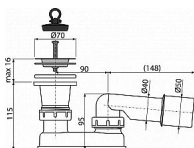

Alcadrain A461 odtoková souprava se zápachovou uzávěrou

» Koupelny a WC » Sifony, vpusti, lapače, podlahové žlaby, napouštěcí/vypouštěcí ventily

[Alcadrain](#)

Balení	50,0000
Množství skladem	5,00
Kód produktu	890
EAN	8594045936988

Odtoková souprava se zápachovou uzávěrou

Zápachová uzávěra 50 mm

Průtok 48,6 l/min

Odolnost zápachové uzávěry proti tlaku 588 Pa

Tepelný atest 95 °C

Pro odtok vody ze sprchových vaniček

Pro sprchové vaničky s odtokovým otvorem Ø50 mm

Pro sprchové vaničky bez přepadu

Napojení na odpadní trubku Ø40/50 mm

ČSN EN 274

Dostupnost: 5,00 ks

Parametry zboží

Výrobce Alcadrain