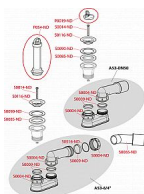

# Alcadrain A461 odtoková souprava se zápachovou uzávěrou

» Koupelny a WC » Sifony, vpusti, lapače, podlahové žlaby, napouštěcí/vypouštěcí ventily

[Alcadrain](#)

Balení	50,0000
Množství skladem	5,00
Kód produktu	890
EAN	8594045936988

Odtoková souprava se zápachovou uzávěrou

Zápachová uzávěra 50 mm

Průtok 48,6 l/min

Odolnost zápachové uzávěry proti tlaku 588 Pa

Tepelný atest 95 °C

Pro odtok vody ze sprchových vaniček

Pro sprchové vaničky s odtokovým otvorem Ø50 mm

Pro sprchové vaničky bez přepadu

Napojení na odpadní trubku Ø40/50 mm

ČSN EN 274

Dostupnost: 5,00 ks