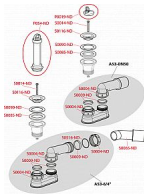

Alcadrain A461 odtoková souprava se zápachovou uzávěrou

» Koupelny a WC » Sifony, vpusti, lapače, podlahové žlaby, napouštěcí/vypouštěcí ventily

[Alcadrain](#)

Balení	50,0000
Množství skladem	4,00
Rezervováno	1,00
Kód produktu	890
EAN	8594045936988

Odtoková souprava se zápachovou uzávěrou

Zápachová uzávěra 50 mm

Průtok 48,6 l/min

Odolnost zápachové uzávěry proti tlaku 588 Pa

Tepelný atest 95 °C

Pro odtok vody ze sprchových vaniček

Pro sprchové vaničky s odtokovým otvorem Ø50 mm

Pro sprchové vaničky bez přepadu

Napojení na odpadní trubku Ø40/50 mm

ČSN EN 274

Dostupnost:

3,00 ks