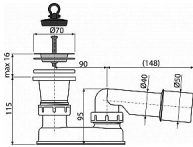

Alcadrain A461 odtoková souprava se zápachovou uzávěrou

» Koupelny a WC » Sifony, vpusti, lapače, podlahové žlaby, napouštěcí/vypouštěcí ventily

[Alcadrain](#)

Balení	50,0000
Množství skladem	7,00
Kód produktu	890
EAN	8594045936988

Odtoková souprava se zápachovou uzávěrou

Zápachová uzávěra 50 mm

Průtok 48,6 l/min

Odolnost zápachové uzávěry proti tlaku 588 Pa

Tepelný atest 95 °C

Pro odtok vody ze sprchových vaniček

Pro sprchové vaničky s odtokovým otvorem Ø50 mm

Pro sprchové vaničky bez přepadu

Napojení na odpadní trubku Ø40/50 mm

ČSN EN 274

Dostupnost:

7,00 ks

Parametry zboží

Výrobce	Alcadrain