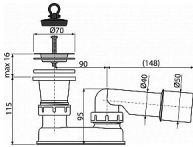

Alcadrain A461 odtoková souprava se zápachovou uzávěrou

» Koupelny a WC » Sifony, vpusti, lapače, podlahové žlaby, napouštěcí/vypouštěcí ventily

[Alcadrain](#)

Balení	50,0000
Množství skladem	4,00
Rezervováno	1,00
Kód produktu	890
EAN	8594045936988

Odtoková souprava se zápachovou uzávěrou

Zápachová uzávěra 50 mm

Průtok 48,6 l/min

Odolnost zápachové uzávěry proti tlaku 588 Pa

Tepelný atest 95 °C

Pro odtok vody ze sprchových vaniček

Pro sprchové vaničky s odtokovým otvorem Ø50 mm

Pro sprchové vaničky bez přepadu

Napojení na odpadní trubku Ø40/50 mm

ČSN EN 274

Dostupnost:

3,00 ks