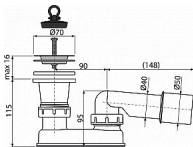

Alcadrain A461 odtoková souprava se zápachovou uzávěrou

» Koupelny a WC » Sifony, vpusti, lapače, podlahové žlaby, napouštěcí/vypouštěcí ventily

[Alcadrain](#)

Balení	50,0000
Množství skladem	7,00
Kód produktu	890
EAN	8594045936988

Odtoková souprava se zápachovou uzávěrou

Zápachová uzávěra 50 mm

Průtok 48,6 l/min

Odolnost zápachové uzávěry proti tlaku 588 Pa

Tepelný atest 95 °C

Pro odtok vody ze sprchových vaniček

Pro sprchové vaničky s odtokovým otvorem Ø50 mm

Pro sprchové vaničky bez přepadu

Napojení na odpadní trubku Ø40/50 mm

ČSN EN 274

Dostupnost: 7,00 ks

Parametry zboží

Výrobce Alcadrain