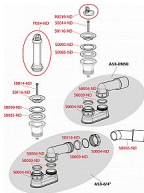

Alcadrain A461 odtoková souprava se zápachovou uzávěrou

» Koupelny a WC » Sifony, vpusti, lapače, podlahové žlaby, napouštěcí/vypouštěcí ventily

[Alcadrain](#)

Balení	50,0000
Množství skladem	7,00
Kód produktu	890
EAN	8594045936988

Odtoková souprava se zápachovou uzávěrou

Zápachová uzávěra 50 mm

Průtok 48,6 l/min

Odolnost zápachové uzávěry proti tlaku 588 Pa

Tepelný atest 95 °C

Pro odtok vody ze sprchových vaniček

Pro sprchové vaničky s odtokovým otvorem Ø50 mm

Pro sprchové vaničky bez přepadu

Napojení na odpadní trubku Ø40/50 mm

ČSN EN 274

Dostupnost: 7,00 ks

Parametry zboží

Výrobce Alcadrain