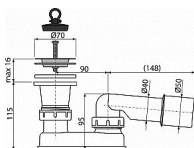

Alcadrain A461 odtoková souprava se zápachovou uzávěrou

» Koupelny a WC » Sifony, vpusti, lapače, podlahové žlaby, napouštěcí/vypouštěcí ventily

[Alcadrain](#)

Balení	50,0000
Množství skladem	6,00
Kód produktu	890
EAN	8594045936988

Odtoková souprava se zápachovou uzávěrou

Zápachová uzávěra 50 mm

Průtok 48,6 l/min

Odolnost zápachové uzávěry proti tlaku 588 Pa

Tepelný atest 95 °C

Pro odtok vody ze sprchových vaniček

Pro sprchové vaničky s odtokovým otvorem Ø50 mm

Pro sprchové vaničky bez přepadu

Napojení na odpadní trubku Ø40/50 mm

ČSN EN 274

Dostupnost: 6,00 ks

Parametry zboží

Výrobce Alcadrain