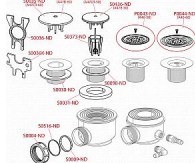

# Alcadrain A46 sifon sprchový 60mm

» Koupelny a WC » Sifony, vpusti, lapače, podlahové žlaby, napouštěcí/vypouštěcí ventily

[Alcadrain](#)

Balení	30,0000
Množství skladem	2,00
Kód produktu	4937
EAN	8594045930207

Sifon vaničkový s nerezovou mřížkou  
Zápachová uzávěra 50 mm  
Průtok 47 l/min  
Tepelný atest 95 °C  
Pro odtok vody ze sprchových vaniček  
Pro sprchové vaničky s odtokovým otvorem Ø60 mm  
Pro sprchové vaničky bez přepadu  
Samočistící konstrukce sifonu  
Stavební výška 79 mm  
Odpad je možné připojit pomocí kolena A52  
Materiál: polypropylen, tepelně a chemicky odolný  
ČSN EN 274