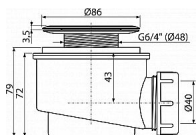

Alcadrain A46 sifon sprchový 60mm

» Koupelny a WC » Sifony, vpusti, lapače, podlahové žlaby, napouštěcí/vypouštěcí ventily

[Alcadrain](#)

Balení	30,0000
Množství skladem	2,00
Kód produktu	4937
EAN	8594045930207

Sifon vaničkový s nerezovou mřížkou
Zápachová uzávěra 50 mm
Průtok 47 l/min
Tepelný atest 95 °C
Pro odtok vody ze sprchových vaniček
Pro sprchové vaničky s odtokovým otvorem Ø60 mm
Pro sprchové vaničky bez přepadu
Samočistící konstrukce sifonu
Stavební výška 79 mm
Odpad je možné připojit pomocí kolena A52
Materiál: polypropylen, tepelně a chemicky odolný
ČSN EN 274

Dostupnost: 2,00 ks