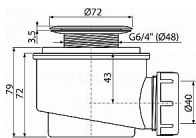

Alcadrain A46-50 sifon sprchový 50mm

» Koupelny a WC » Sifony, vpusti, lapače, podlahové žlaby, napouštěcí/vypouštěcí ventily

[Alcadrain](#)

Balení	30,0000
Množství skladem	2,00
Kód produktu	6667
EAN	8594045933376

Sifon vaničkový s nerezovou mřížkou
Zápachová uzávěra 50 mm
Průtok 49 l/min
Tepelný atest 95 °C
Pro odtok vody ze sprchových vaniček
Pro sprchové vaničky s odtokovým otvorem Ø50 mm
Pro sprchové vaničky bez přepadu
Samočistící konstrukce sifonu
Stavební výška 79 mm
Odpad je možné připojit pomocí kolena A52
Materiál: polypropylen, tepelně a chemicky odolný
ČSN EN 274

Dostupnost: 2,00 ks