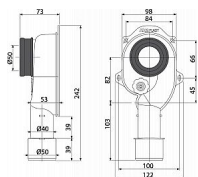

Sifon pisoárový svislý DN40 a DN50
Průtok 40,8 l/min
Pro pisoár s vývodem dozadu
Pro zabudování do zdi
Servisní otvor pro snadné čištění
Svislý odtok
Napojení na odpadní trubku Ø40/50 mm
Napojení na pisoár Ø50 mm
Instalační zarážky pro připojení HT50
Materiál: polypropylen
ČSN EN 274