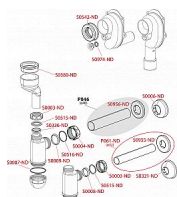

Alcadrain A45C sifon pisoárový svislý DN40 a DN50

» Koupelny » Sifony, vpusti, lapače, podlahové žlaby, napouštěcí/vypouštěcí ventily

[Alcadrain](#)

Balení	1,00 ks
Množství skladem	0,00
Rezervováno	0,00
Kód produktu	24699
EAN	8594045937602

Sifon pisoárový svislý DN40 a DN50

Průtok 40,8 l/min

Pro pisoár s vývodem dozadu

Pro zabudování do zdi

Servisní otvor pro snadné čištění

Svislý odtok

Napojení na odpadní trubku Ø40/50 mm

Napojení na pisoár Ø50 mm

Instalační zářky pro připojení HT50

Materiál: polypropylen

ČSN EN 274

Cena bez DPH 307,93 Kč

Cena s DPH 372,60 Kč

Dostupnost: Na dotaz