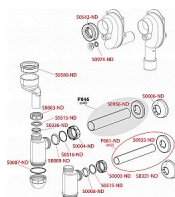

Alcadrain A45C sifon pisoárový svislý DN40 a DN50

» Koupelny a WC » Sifony, vpusti, lapače, podlahové žlaby, napouštěcí/vypouštěcí ventily

[Alcadrain](#)

Balení	1,0000
Kód produktu	24699
EAN	8594045937602

Sifon pisoárový svislý DN40 a DN50
Průtok 40,8 l/min
Pro pisoár s vývodem dozadu
Pro zabudování do zdi
Servisní otvor pro snadné čištění
Svislý odtok
Napojení na odpadní trubku Ø40/50 mm
Napojení na pisoár Ø50 mm
Instalační zarážky pro připojení HT50
Materiál: polypropylen
ČSN EN 274