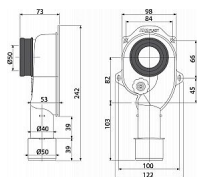

Alcadrain A45C sifon pisoárový svislý DN40 a DN50

» Koupelny » Sifony, vpusti, lapače, podlahové žlaby, napouštěcí/vypouštěcí ventily

[Alcadrain](#)

Balení	1,00 ks
Množství skladem	0,00
Rezervováno	0,00
Kód produktu	24699
EAN	8594045937602

Sifon pisoárový svislý DN40 a DN50

Průtok 40,8 l/min

Pro pisoár s vývodem dozadu

Pro zabudování do zdi

Servisní otvor pro snadné čištění

Svislý odtok

Napojení na odpadní trubku Ø40/50 mm

Napojení na pisoár Ø50 mm

Instalační zářky pro připojení HT50

Materiál: polypropylen

ČSN EN 274

Cena bez DPH 307,93 Kč

Cena s DPH 372,60 Kč

Dostupnost: Na dotaz