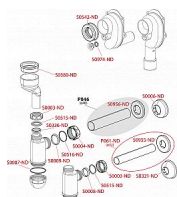

# Alcadrain A45C sifon pisoárový svislý DN40 a DN50

» Koupelny a WC » Sifony, vpusti, lapače, podlahové žlaby, napouštěcí/vypouštěcí ventily

[Alcadrain](#)

Balení	1,0000
Množství skladem	4,00
Kód produktu	24699
EAN	8594045937602

Sifon pisoárový svislý DN40 a DN50  
Průtok 40,8 l/min  
Pro pisoár s vývodem dozadu  
Pro zabudování do zdi  
Servisní otvor pro snadné čištění  
Svislý odtok  
Napojení na odpadní trubku Ø40/50 mm  
Napojení na pisoár Ø50 mm  
Instalační zarážky pro připojení HT50  
Materiál: polypropylen  
ČSN EN 274