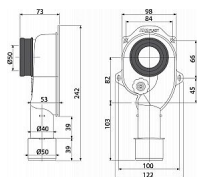

Alcadrain A45C sifon pisoárový svislý DN40 a DN50

» Koupelny a WC » Sifony, vpusti, lapače, podlahové žlaby, napouštěcí/vypouštěcí ventily

[Alcadrain](#)

Balení	1,0000
Množství skladem	4,00
Kód produktu	24699
EAN	8594045937602

Sifon pisoárový svislý DN40 a DN50
Průtok 40,8 l/min
Pro pisoár s vývodem dozadu
Pro zabudování do zdi
Servisní otvor pro snadné čištění
Svislý odtok
Napojení na odpadní trubku Ø40/50 mm
Napojení na pisoár Ø50 mm
Instalační zarážky pro připojení HT50
Materiál: polypropylen
ČSN EN 274

Dostupnost: 4,00 ks

Parametry zboží

Výrobce Alcadrain