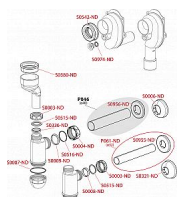

# Alcadrain A45C sifon pisoárový svislý DN40 a DN50

» Koupelny a WC » Sifony, vpusti, lapače, podlahové žlaby, napouštěcí/vypouštěcí ventily

[Alcadrain](#)

Balení	1,0000
Množství skladem	6,00
Kód produktu	24699
EAN	8594045937602

Sifon pisoárový svislý DN40 a DN50  
Průtok 40,8 l/min  
Pro pisoár s vývodem dozadu  
Pro zabudování do zdi  
Servisní otvor pro snadné čištění  
Svislý odtok  
Napojení na odpadní trubku Ø40/50 mm  
Napojení na pisoár Ø50 mm  
Instalační zarážky pro připojení HT50  
Materiál: polypropylen  
ČSN EN 274