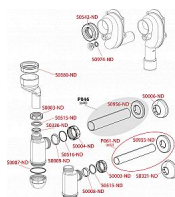

# Alcadrain A45C sifon pisoárový svislý DN40 a DN50

» Koupelny a WC » Sifony, vpusti, lapače, podlahové žlaby, napouštěcí/vypouštěcí ventily

[Alcadrain](#)

Balení	1,0000
Množství skladem	4,00
Kód produktu	24699
EAN	8594045937602

Sifon pisoárový svislý DN40 a DN50  
Průtok 40,8 l/min  
Pro pisoár s vývodem dozadu  
Pro zabudování do zdi  
Servisní otvor pro snadné čištění  
Svislý odtok  
Napojení na odpadní trubku Ø40/50 mm  
Napojení na pisoár Ø50 mm  
Instalační zarážky pro připojení HT50  
Materiál: polypropylen  
ČSN EN 274