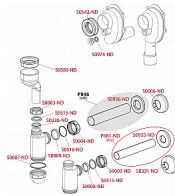

Alcadrain A45B sifon pisoárový vodorovný

» Koupelny a WC » Sifony, vpusti, lapače, podlahové žlaby, napouštěcí/vypouštěcí ventily

[Alcadrain](#)

Balení	25,0000
Množství skladem	9,00
Rezervováno	2,00
Kód produktu	7514
EAN	8594045937596

Sifon pisoárový vodorovný DN40
Průtok 42 l/min
Pro pisoár s vývodem dozadu
Pro zabudování do zdi
Servisní otvor pro snadné čištění
Vodorovný odtok
Napojení na odpadní trubku Ø40 mm
Napojení na pisoár Ø50 mm
Vysoký průtok
Oka pro uchycení v místě instalace
Samočistící konstrukce sifonu
Materiál: polypropylen
ČSN EN 274