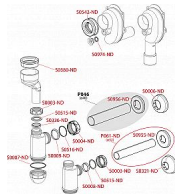

Alcadrain A45B sifon pisoárový vodorovný

» Koupelny a WC » Sifony, vpusti, lapače, podlahové žlaby, napouštěcí/vypouštěcí ventily

[Alcadrain](#)

Balení	25,0000
Množství skladem	7,00
Rezervováno	3,00
Kód produktu	7514
EAN	8594045937596

Sifon pisoárový vodorovný DN40

Průtok 42 l/min

Pro pisoár s vývodem dozadu

Pro zabudování do zdi

Servisní otvor pro snadné čištění

Vodorovný odtok

Napojení na odpadní trubku Ø40 mm

Napojení na pisoár Ø50 mm

Vysoký průtok

Oka pro uchycení v místě instalace

Samočistící konstrukce sifonu

Materiál: polypropylen

ČSN EN 274

Dostupnost:

4,00 ks