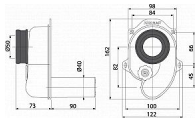

Alcadrain A45B sifon pisoárový vodorovný

» Koupelny a WC » Sifony, vpusti, lapače, podlahové žlaby, napouštěcí/vypouštěcí ventily

[Alcadrain](#)

Balení	25,0000
Množství skladem	9,00
Rezervováno	2,00
Kód produktu	7514
EAN	8594045937596

Sifon pisoárový vodorovný DN40
Průtok 42 l/min
Pro pisoár s vývodem dozadu
Pro zabudování do zdi
Servisní otvor pro snadné čištění
Vodorovný odtok
Napojení na odpadní trubku Ø40 mm
Napojení na pisoár Ø50 mm
Vysoký průtok
Oka pro uchycení v místě instalace
Samočistící konstrukce sifonu
Materiál: polypropylen
ČSN EN 274

Dostupnost:

7,00 ks