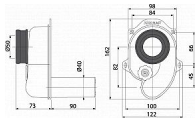

Alcadrain A45B sifon pisoárový vodorovný

» Koupelny a WC » Sifony, vpusti, lapače, podlahové žlaby, napouštěcí/vypouštěcí ventily

[Alcadrain](#)

Balení	25,0000
Množství skladem	7,00
Rezervováno	3,00
Kód produktu	7514
EAN	8594045937596

Sifon pisoárový vodorovný DN40

Průtok 42 l/min

Pro pisoár s vývodem dozadu

Pro zabudování do zdi

Servisní otvor pro snadné čištění

Vodorovný odtok

Napojení na odpadní trubku Ø40 mm

Napojení na pisoár Ø50 mm

Vysoký průtok

Oka pro uchycení v místě instalace

Samočistící konstrukce sifonu

Materiál: polypropylen

ČSN EN 274

Dostupnost:

4,00 ks