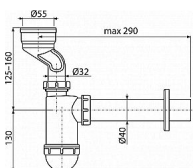

Alcadrain A45A sifon pisoárový s manžetou

» Koupelny a WC » Sifony, vpusti, lapače, podlahové žlaby, napouštěcí/vypouštěcí ventily

[Alcadrain](#)

Balení	25,0000
Množství skladem	5,00
Kód produktu	8679
EAN	8594045935400

Sifon pisoárový s manžetou
Zápachová uzávěra 58 mm
Průtok 38 l/min
Tepelný atest 95 °C
Pro pisoár se svislým vývodem
Napojení na odpadní trubku Ø40 mm
Materiál: polypropylen
ČSN EN 274

Dostupnost:

5,00 ks