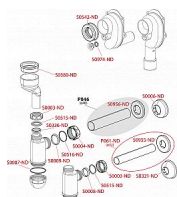

Alcadrain A45A sifon pisoárový s manžetou

» Koupelny a WC » Sifony, vpusti, lapače, podlahové žlaby, napouštěcí/vypouštěcí ventily

[Alcadrain](#)

Balení	25,0000
Množství skladem	5,00
Kód produktu	8679
EAN	8594045935400

Sifon pisoárový s manžetou
Zápachová uzávěra 58 mm
Průtok 38 l/min
Tepelný atest 95 °C
Pro pisoár se svislým vývodem
Napojení na odpadní trubku Ø40 mm
Materiál: polypropylen
ČSN EN 274

Dostupnost:

5,00 ks