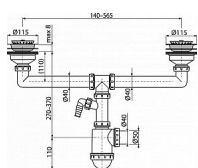

# Alcadrain A453P sifon pro dvoudřez s nerezovými mřížkami DN115 a přípojkou

» Koupelny a WC » Sifony, vpusti, lapače, podlahové žlaby, napouštěcí/vypouštěcí ventily » Dřezové sifony

Balení	1,0000
Kód produktu	31815
EAN	8594045937879

Sifon pro dvoudřez s nerezovými mřížkami DN115 a přípojkou

Zápachová uzávěra 50 mm

Průtok jednou výpustí 49,8 l/min

Průtok dvěma výpustmi 83,4 l/min

Tepelný atest 95 °C

Přípojka na hadici 17 - 23 mm

Pro dvoudílné dřezy

Sítka na výpusti slouží i jako zátka

Vývod odpadu připraven pro napojení odpadní trubky Ø50 nebo Ø40 mm

S přípojkou pro pračku nebo myčku nádobí

Materiál: polypropylen

ČSN EN 274

Dostupnost:

Na dotaz