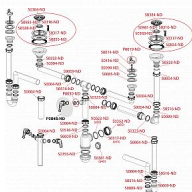

# Alcadrain A453P sifon pro dvoudřez s nerezovými mřížkami DN115 a přípojkou

» Koupelny a WC » Sifony, vpusti, lapače, podlahové žlaby, napouštěcí/vypouštěcí ventily » Dřezové sifony

Balení	1,0000
Kód produktu	31815
EAN	8594045937879

Sifon pro dvoudřez s nerezovými mřížkami DN115 a přípojkou

Zápachová uzávěra 50 mm

Průtok jednou výpustí 49,8 l/min

Průtok dvěma výpustmi 83,4 l/min

Tepelný atest 95 °C

Přípojka na hadici 17 - 23 mm

Pro dvoudílné dřezy

Sítka na výpusti slouží i jako zátka

Vývod odpadu připraven pro napojení odpadní trubky Ø50 nebo Ø40 mm

S přípojkou pro pračku nebo myčku nádobí

Materiál: polypropylen

ČSN EN 274

Dostupnost:

Na dotaz