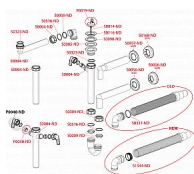

Alcadrain A44M-DN40 mezikus s převlečnou maticí 6/4" a dvěma přípojkami

» Koupelny a WC » Sifony, vpusti, lapače, podlahové žlaby, napouštěcí/vypouštěcí ventily

[Alcadrain](#)

Balení	25,0000
Množství skladem	1,00
Kód produktu	7043
EAN	8594045931334

Mezikus s převlečnou maticí 6/4" a dvěma přípojkami
Závit pro připojení k sifonu 6/4 "
Přípojka na hadici 17 - 23 mm
Pro dřezové sifony
Pro připojení pračky nebo myčky nádobí
Odpadní trubka Ø40 mm
Závit pro připojení k dřezovému sifonu 6/4"
Dvě přípojky pro napojení pračky nebo myčky nádobí
Materiál: polypropylen