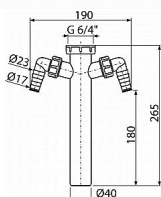

Alcadrain A44M-DN40 mezikus s převlečnou maticí 6/4" a dvěma přípojkami

» Koupelny a WC » Sifony, vpusti, lapače, podlahové žlaby, napouštěcí/vypouštěcí ventily

[Alcadrain](#)

| | |
|------------------|---------------|
| Balení | 25,0000 |
| Množství skladem | 4,00 |
| Rezervováno | 1,00 |
| Kód produktu | 7043 |
| EAN | 8594045931334 |

Mezikus s převlečnou maticí 6/4" a dvěma přípojkami
Závit pro připojení k sifonu 6/4 "
Přípojka na hadici 17 - 23 mm
Pro dřezové sifony
Pro připojení pračky nebo myčky nádobí
Odpadní trubka Ø40 mm
Závit pro připojení k dřezovému sifonu 6/4"
Dvě přípojky pro napojení pračky nebo myčky nádobí
Materiál: polypropylen