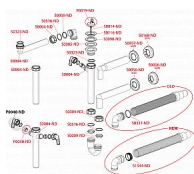

Alcadrain A44M-DN40 mezikus s převlečnou maticí 6/4" a dvěma přípojkami

» Koupelny a WC » Sifony, vpusti, lapače, podlahové žlaby, napouštěcí/vypouštěcí ventily

[Alcadrain](#)

| | |
|------------------|---------------|
| Balení | 25,0000 |
| Množství skladem | 4,00 |
| Rezervováno | 1,00 |
| Kód produktu | 7043 |
| EAN | 8594045931334 |

Mezikus s převlečnou maticí 6/4" a dvěma přípojkami
Závit pro připojení k sifonu 6/4 "
Přípojka na hadici 17 - 23 mm
Pro dřezové sifony
Pro připojení pračky nebo myčky nádobí
Odpadní trubka Ø40 mm
Závit pro připojení k dřezovému sifonu 6/4"
Dvě přípojky pro napojení pračky nebo myčky nádobí
Materiál: polypropylen