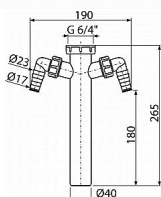

Alcadrain A44M-DN40 mezikus s převlečnou maticí 6/4" a dvěma přípojkami

» Koupelny a WC » Sifony, vpusti, lapače, podlahové žlaby, napouštěcí/vypouštěcí ventily

[Alcadrain](#)

Balení	25,0000
Množství skladem	1,00
Kód produktu	7043
EAN	8594045931334

Mezikus s převlečnou maticí 6/4" a dvěma přípojkami
Závit pro připojení k sifonu 6/4 "
Přípojka na hadici 17 - 23 mm
Pro dřezové sifony
Pro připojení pračky nebo myčky nádobí
Odpadní trubka Ø40 mm
Závit pro připojení k dřezovému sifonu 6/4"
Dvě přípojky pro napojení pračky nebo myčky nádobí
Materiál: polypropylen

Dostupnost: 1,00 ks

Parametry zboží

Výrobce Alcadrain