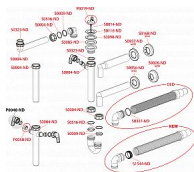

Alcadrain A44M-DN40 mezikus s převlečnou maticí 6/4" a dvěma přípojkami

» Koupelny a WC » Sifony, vpusti, lapače, podlahové žlaby, napouštěcí/vypouštěcí ventily

[Alcadrain](#)

Balení	25,0000
Množství skladem	7,00
Rezervováno	1,00
Kód produktu	7043
EAN	8594045931334

Mezikus s převlečnou maticí 6/4" a dvěma přípojkami

Závit pro připojení k sifonu 6/4 "

Přípojka na hadici 17 - 23 mm

Pro dřezové sifony

Pro připojení pračky nebo myčky nádobí

Odpadní trubka Ø40 mm

Závit pro připojení k dřezovému sifonu 6/4"

Dvě přípojky pro napojení pračky nebo myčky nádobí

Materiál: polypropylen

Dostupnost:

6,00 ks