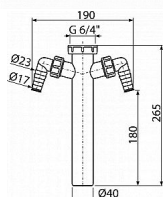

Alcadrain A44M-DN40 mezikus s převlečnou maticí 6/4" a dvěma přípojkami

» Koupelny a WC » Sifony, vpusti, lapače, podlahové žlaby, napouštěcí/vypouštěcí ventily

[Alcadrain](#)

Balení	25,0000
Množství skladem	7,00
Rezervováno	1,00
Kód produktu	7043
EAN	8594045931334

Mezikus s převlečnou maticí 6/4" a dvěma přípojkami

Závit pro připojení k sifonu 6/4 "

Přípojka na hadici 17 - 23 mm

Pro dřezové sifony

Pro připojení pračky nebo myčky nádobí

Odpadní trubka Ø40 mm

Závit pro připojení k dřezovému sifonu 6/4"

Dvě přípojky pro napojení pračky nebo myčky nádobí

Materiál: polypropylen

Dostupnost:

6,00 ks